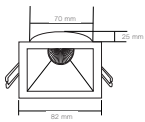

## Dimensions

\* voir conditions, prix et délais page 7.

NEW

**SPOT - 230 V - 1 tête carré orientable**

CODE	PERCAGE	LUMIERE	CARACTÉRISTIQUES	DISPO *	DRIVE *	EXPRESS *
26851			Collerette blanc mat	📍	🚗	🕒
26841	84 x 84 mm	Halogène / LED / Fluo	Collerette aluminium laqué	📍	🚗	🕒
26861			Collerette noire mat	📍	🚗	🕒
26871			Collerette doré	📍	🚗	🕒