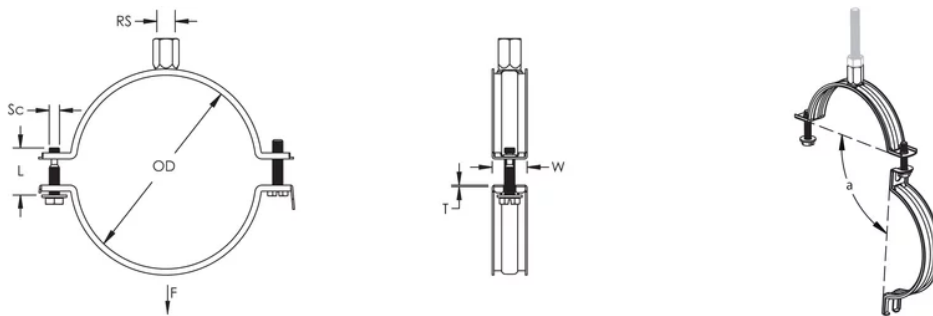

Les oreilles allongées du collier augmentent le dégagement pour les outils et facilitent le serrage des vis

L'écrou de montage peut être fixé sur la tige fileté M8 ou M10, ce qui simplifie la manutention du matériel

### CARACTÉRISTIQUES DU PRODUIT

Article Number: 586517

Material: Acier

Finish: Électrozingué

Temperature: -50 à 110-°C

Outer Diameter: 400-mm

Rod Size: M8;M10

Width: 21-mm

Épaisseur: 1,25-mm

Screw Diameter: M6

Screw Length: 40-mm

Angle: 80 °

Static Load: 1000 N

## DIAGRAMS