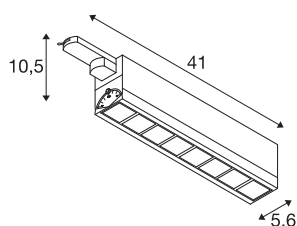

## SIGHT MOVE

spot, pour rail 3 allumages, intérieur, blanc, LED, 26W, 3000K

L'applique et plafonnier moderne SIGHT est conçue pour un montage en applique ou sur un rail conducteur. Le flux lumineux puissant de 2 700 lumens et le faible éblouissement font de la lampe LED Système 3 allumages un éclairage de base efficace pour les bureaux et les magasins. La lampe conçue en aluminium et en polycarbonate (PMMA) de couleur blanche fait partout figure de professionnelle. De plus, la 3~ SIGHT MOVE est extrêmement durable grâce à la durée de vie de sa LED de 30 000 heures. Vivez la lumière avec SLV – le partenaire fiable pour tous vos lampes d'intérieur depuis 40 ans.

## INFORMATIONS TECHNIQUES

Réf.	1004687
Nombre de sorties lumineuses différentes	1
Orientable ou inclinable	pivotant
Code IP	IP 20
Détails de montage	Rail plafond,Rail applique
Tension nominale primaire	220-240V ~50/60Hz
Courant / tension secondaire	350 mA
Classe de protection	I
Puissance en watts	26 W
Température ambiante minimale	-20 °C
Température ambiante maximale	40 °C
Effet stroboscopique (SVM)	0
Lumen	2700 lm
Température de couleur	3000 Kelvin
Angle de rayonnement	75 °
Coloris	blanc
IRC	90
Données LXXBXX	L70B50
Durée de vie	30000 h
Sortie lumineuse	direct
Risk Group	1
Longueur	41 cm

## Source Lumineuse

916350	
--------	---

<b>Largeur</b>	5.6 cm
<b>Hauteur</b>	10.5 cm
<b>Poids net</b>	1.145 kg
<b>Poids brut</b>	1.409 kg
<b>Page du BIG WHITE</b>	448