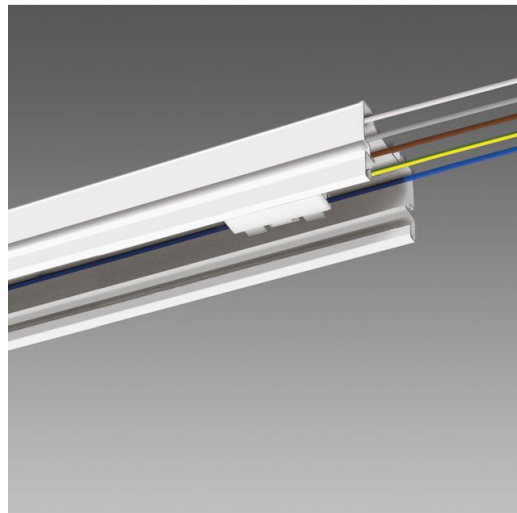

## 6002 - Canal électrique - non pour ligne continue

Code: 132965-46000199

### DIMENSIONS ET POIDS

Longueur (mm)	4263 mm
Largeur (mm)	60 mm
Hauteur (mm)	40 mm
Poids (Kg)	4.7 kg

Structure porteuse pour la composition de lignes continues avec luminaires Techno System ou mixtes. Installation simple et rapide sur mur, en plafonnier ou en suspension grâce à la grande variété des accessoires. Le canal comporte, de série, une alimentation à 5 pôles, à 7 pôles (pour les versions secours et gradables DALI) et à 11 pôles, avec borniers à raccord rapide.

Le canal électrique 6002 est disponible avec moins de connecteurs (1 ou 2 respectivement) à chaque fois que l'installation en ligne continue des luminaires n'est pas nécessaire. Il sera ainsi possible d'optimiser l'uniformité esthétique (pas de connecteurs inutilisés) et de diminuer les coûts.

Permet l'installation rapide des luminaires Techno System non en ligne continue.

13296046000200 - 1 connecteur (gauche)  
13296100002265 - 1 connecteur (gauche)  
13296100002266 - 1 connecteur (gauche)