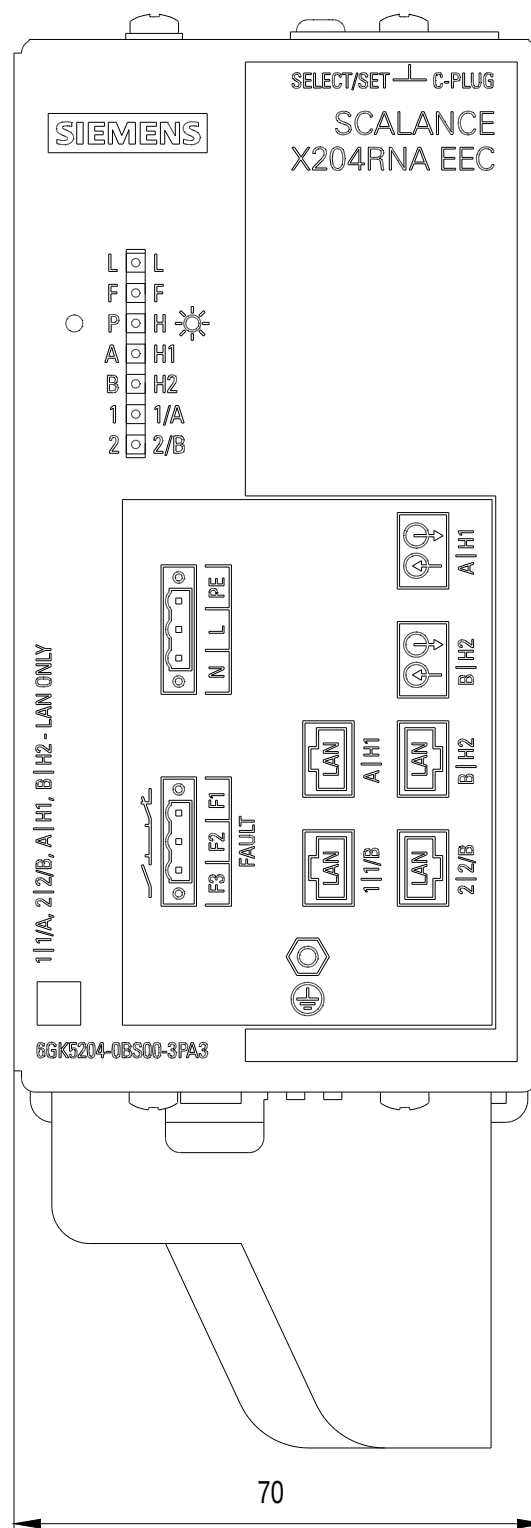

Vorne / Front