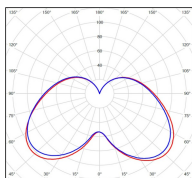

Avenue 3

catalogue 2020 p. 262

réf. 103004067

EAN. 3663660193092

Modèle ①

Données techniques

Tension nominale	200 à 240 - 50/60Hz
Plage de tension d'entrée	100 - 240 V AC
Driver output	-
Alimentation output	-
Classe	1
IP	44
IK	-
Diffuseur	PMMA opale
Paralume	-
Source	Module LED intégré
Température de couleur réelle	3000°K warm white
Flux total sortant	1727 lm
Consommation totale	35 W
Classe énergétique	A++ / A
Efficacité lumineuse	49
IRC	82
SDCM	-

Espacement
conseillé 7 m
(PMR Emoy - 20 lux)
Hauteur de placement 2,5 m
Largeur du placement 2,5 m

Optique	-
Dimmable	Non
Ta	-
Durée de vie LED	50000 h (L90/B50)
Plage de température ambiante	-10 ~50°C
UGR	-
ULR	-
Groupe de risque photobiologique	IEC/EN 62471
Distorsion harmonique THDI	-
Fixation	Oui
Détection	Non
Avec prise IP55	Non

Données logistiques

Dimensions du modèle	H.1060 L.282 P.282
Poids net	4.890 Kg
Poids brut	6.810 Kg
Dimensions colis 1	H.340 L.340 P.880

Certifications et garanties

CE	Oui
UL	Non
EAC	Oui
RoHS	Oui
ENEC	Non
Anti-corrosion	25 ans
Technique	5 ans
Electronique	5 ans