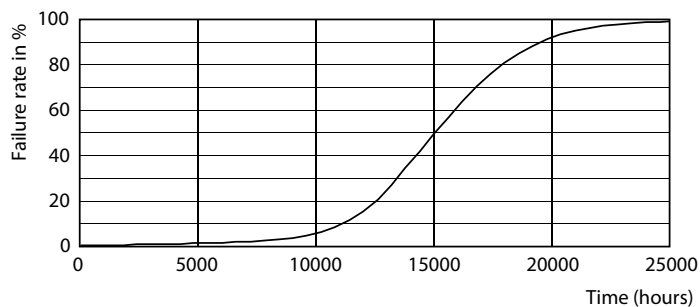

Données du produit

Caractéristiques générales	
Culot	G4 [G4]
Marquage RoHS	RoHS mark
Durée de vie nominale (nom.)	15000 h
Cycle d'allumage	50000X
Type technique	0.9-10W

Photométries et Colorimétries	
Code couleur	830 [CCT de 3000 K]
Flux lumineux (nom.)	110 lm
Flux lumineux (nominal) (nom.)	110 lm
Couleur	Blanc (WH)
Température de couleur proximale (nom.)	3000 K
Efficacité lumineuse (valeur nominale)	122,00 lm/W
Variation des coordonnées trichromatiques en fonction du temps de fonctionnement	<6
Indice de rendu des couleurs (nom.)	80

LEDcapsule CorePro 0.9-10W G4 Capsule 830 ND

CorePro LEDcapsule LV

Données photométriques

LEDcapsule CorePro 0.9-10W G4 Capsule 830 ND

Durée de vie

LEDcapsule CorePro 0.9-10W G4 Capsule 830 ND

LEDcapsule CorePro 0.9-10W G4 Capsule 830 ND