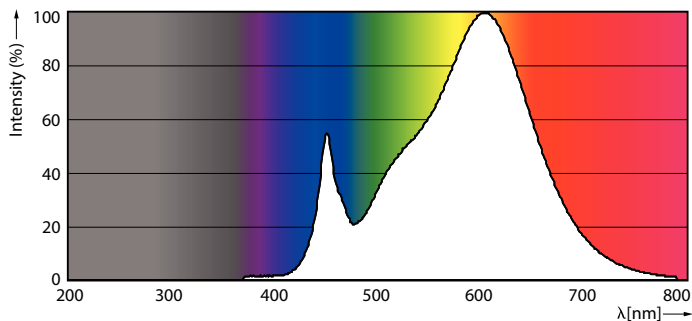

CorePro LEDcapsule LV

Données photométriques

LEDcapsule CorePro 0.9-10W G4 Capsule 830 ND