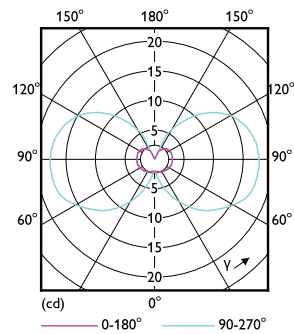

Données du produit

Caractéristiques générales	
Culot	G4 [G4]
Marquage RoHS	RoHS mark
Durée de vie nominale (nom.)	15000 h
Cycle d'allumage	50000X
Type technique	0.9-10W

Photométries et Colorimétries	
Code couleur	830 [CCT de 3000 K]
Flux lumineux (nom.)	110 lm
Flux lumineux (nominal) (nom.)	110 lm
Couleur	Blanc (WH)
Température de couleur proximale (nom.)	3000 K
Efficacité lumineuse (valeur nominale)	122,00 lm/W
Variation des coordonnées trichromatiques en fonction du temps de fonctionnement	<6
Indice de rendu des couleurs (nom.)	80

Schéma dimensionnel

Capsule 12V1W-10W 100lm N.AD 3000K G4

Product	D	C
CorePro LEDcapsuleLV 0.9-10W G4 830	14,5 mm	38 mm

Données photométriques

© 2019 Access Lighting NV. Page 1/1

LEDcapsule CorePro 0.9-10W G4 Capsule 830 ND