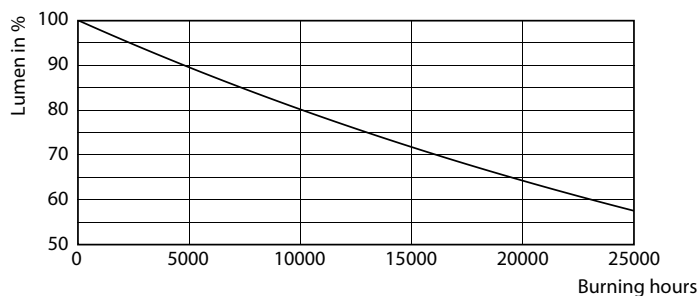

Données du produit

Caractéristiques générales	
Culot	G4 [G4]
Marquage RoHS	RoHS mark
Durée de vie nominale (nom.)	15000 h
Cycle d'allumage	50000X
Type technique	0.9-10W

Photométries et Colorimétries	
Code couleur	830 [CCT de 3000 K]
Flux lumineux (nom.)	110 lm
Flux lumineux (nominal) (nom.)	110 lm
Couleur	Blanc (WH)
Température de couleur proximale (nom.)	3000 K
Efficacité lumineuse (valeur nominale)	122,00 lm/W
Variation des coordonnées trichromatiques en fonction du temps de fonctionnement	<6
Indice de rendu des couleurs (nom.)	80

LLMF à la fin de la durée de vie nominale (nom.)	70 %
--	------

Caractéristiques électriques	
Puissance (valeur nominale)	0.9 W
Courant lampe (nom.)	140 mA
Puissance équivalente	10 W
Heure de démarrage (nom.)	0,5 s
Temps de chauffage à 60% du flux lumineux (nom.)	0.5 s
Facteur de puissance (nom.)	0.5
Tension (nom.)	12 V

LEDcapsule CorePro 0.9-10W G4 Capsule 830 ND

CorePro LEDcapsule LV

Données photométriques

LEDcapsule CorePro 0.9-10W G4 Capsule 830 ND

Durée de vie

LEDcapsule CorePro 0.9-10W G4 Capsule 830 ND

LEDcapsule CorePro 0.9-10W G4 Capsule 830 ND