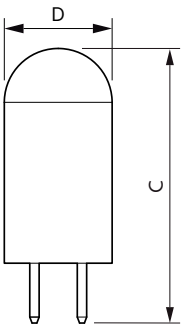

Données du produit

Caractéristiques générales	
Culot	G4 [G4]
Marquage RoHS	RoHS mark
Durée de vie nominale (nom.)	15000 h
Cycle d'allumage	50000X
Type technique	0.9-10W

Photométries et Colorimétries	
Code couleur	830 [CCT de 3000 K]
Flux lumineux (nom.)	110 lm
Flux lumineux (nominal) (nom.)	110 lm
Couleur	Blanc (WH)
Température de couleur proximale (nom.)	3000 K
Efficacité lumineuse (valeur nominale)	122,00 lm/W
Variation des coordonnées trichromatiques en fonction du temps de fonctionnement	<6
Indice de rendu des couleurs (nom.)	80

Schéma dimensionnel

Capsule 12V1W-10W 100lm N.AD 3000K G4

Product	D	C
CorePro LEDcapsuleLV 0.9-10W G4 830	14,5 mm	38 mm

Données photométriques

© 2019 Access Lighting NV. Page 1/1

LEDcapsule CorePro 0.9-10W G4 Capsule 830 ND