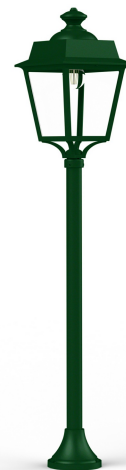

Place des Vosges 1

Évolution

Modèle 10

catalogue 2020 p. 234

réf. 150027067

EAN. 3663660195911

Données techniques

Tension nominale	200 à 240 - 50/60Hz
Plage de tension d'entrée	230 - 250 V AC
Driver output	-
Alimentation output	-
Classe	1
IP	65
IK	-
Diffuseur	PMMA clair
Paralume	-
Source	E27
Température de couleur réelle	-
Flux total sortant	- lm
Consommation totale	- W
Classe énergétique	Classe de la lampe (non fournie)
Efficacité lumineuse	-
IRC	-
SDCM	-
Espacement conseillé (PMR Emoy - 20 lux)	2,5 m
Hauteur de placement	2 m
Largeur du placement	2 m
Optique	-
Dimmable	-
Ta	-
Durée de vie LED	-
Plage de température ambiante	-10 ~50°C
UGR	-
ULR	-
Distorsion harmonique THDI	-
Fixation	Oui
Détection	Non
Avec prise IP55	Non

[Notice d'installation à télécharger](#)

Place des Vosges 1

Évolution

Modèle 10

catalogue 2020 p. 234

réf. 150027067

EAN. 3663660195911

Matières et finitions

Matières	aluminium
Couleur	Vert sapin - 067 - RAL 6009

Données logistiques

Dimensions du modèle	H.1183 L.220 P.220
Poids net	2.610 Kg
Poids brut	3.680 Kg
Dimensions colis 1	H.200 L.200 P.840
Dimensions colis 2	H.480 L.250 P.250