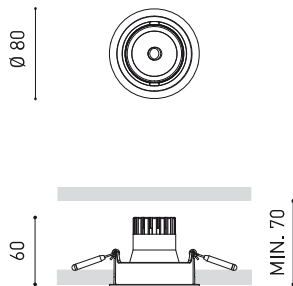

### DIMENSIONS

### ACCESSOIRES

ANTI-GLARE HONEYCOMB  
LOUVER

Nom	WELLIT S 2 41° 4000K WT
Référence	A3802132WT
Couleur	Blanc Texturé
RAL	9016
Catégorie	CEILING RECESSED

Type	LED
Flux lumineux brut	960 lm
Température de couleur	4000 K
Stabilité chromatique	MacAdam Step 2
Indice de reproduction chromatique	CRI > 90
Puissance	7 W
Courant	200 mA
Efficacité	137 lm/W
Durée de vie de la LED	L80B10 > 60.000h

### LUMINAIRE | DONNÉS ÉLECTRIQUES

Étanchéité	IP20
Contrôle sans fil	Veuillez consulter
Alimentation d'urgence	Veuillez consulter
Dimensions d'encastrement	Ø73 mm
Angle de basculement	25°
Angle de rotation	355°
Poids	230 g
Poids avec emballage	300 g
Dimensions de l'emballage	156 x 130 x 186 mm
Unités par emballage	1
Matériaux	Aluminium / Polycarbonate