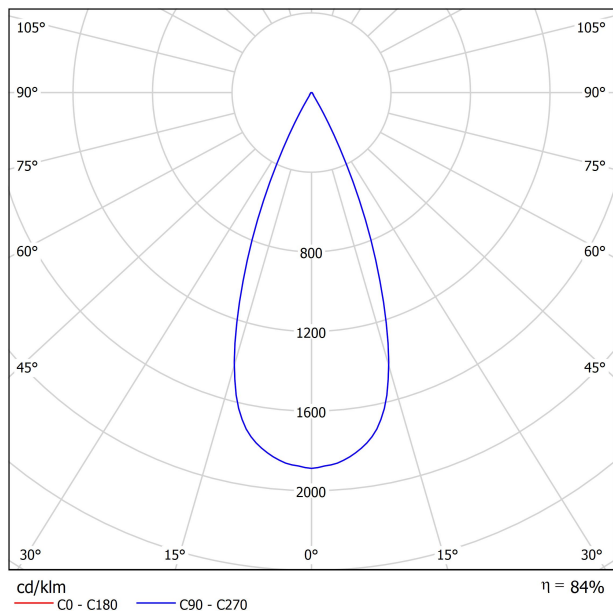

### DIMENSIONS

### LUMINAIRE | DONNÉS ÉLECTRIQUES

Étanchéité	IP20
Contrôle sans fil	Veuillez consulter
Alimentation d'urgence	Veuillez consulter
Dimensions d'encastrement	Ø73 mm
Angle de basculement	25°
Angle de rotation	355°
Poids	230 g
Poids avec emballage	300 g
Dimensions de l'emballage	156 x 130 x 186 mm
Unités par emballage	1
Matériaux	Aluminium / Polycarbonate

DIAGRAMME POLAIRE

DIAGRAMME CONIQUE

	PRODUCT
Model	Anti-glare Honeycomb Louver
Reference	A380-00-00
Category	Accessories

N'EST PAS VENDU SÉPARÉMENT.

Accessoire composé d'une grille en nid d'abeille pour réduire l'éblouissement et l'incidence directe des rayons dans la vision.