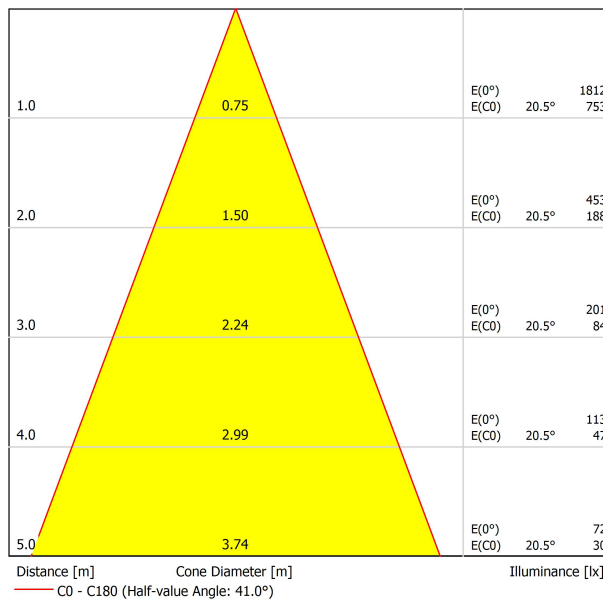

### LUMINAIRE | DONNÉS ÉLECTRIQUES

Étanchéité	IP20
Contrôle sans fil	Veuillez consulter
Alimentation d'urgence	Veuillez consulter
Dimensions d'encastrement	Ø73 mm
Angle de basculement	25°
Angle de rotation	355°
Poids	230 g
Poids avec emballage	300 g
Dimensions de l'emballage	156 x 130 x 186 mm
Unités par emballage	1
Matériaux	Aluminium / Polycarbonate

DIAGRAMME POLAIRE

DIAGRAMME CONIQUE

	PRODUCT
Model	Anti-glare Honeycomb Louver
Reference	A380-00-00
Category	Accessories

N'EST PAS VENDU SÉPARÉMENT.

Accessoire composé d'une grille en nid d'abeille pour réduire l'éblouissement et l'incidence directe des rayons dans la vision.