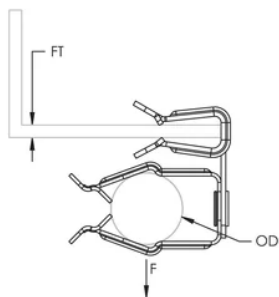

ATTACHE POUR-CONDUIT SUR-BRIDE-H-PIN, 22-30 MM OD, 2-3 MM REBORD

CATALOG NUMBER

12P4IN

FEATURES

Soutient le conduit depuis la poutre

Ne nécessite qu'un marteau pour l'installation

CARACTÉRISTIQUES DU PRODUIT

Article Number: 175320

Material: Acier à ressort

Finish: nVent CADDY Armour

Outer Diameter: 22 – 30 mm

Flange Thickness: 2 – 3 mm

Ultimate Static Load: 110 N

DIAGRAMS

AVERTISSEMENT