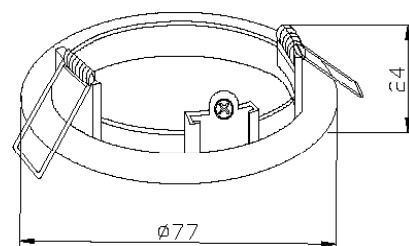

WALT 2

Encastré fixe rond en aluminium

Blanc
réf. 004543

Noir
réf. 004544

Gris
réf. 004545

Nickel satiné
réf. 004546

Chromé
réf. 004547

Doré
réf. 004548

Doré satiné
réf. 004549

Bronze
réf. 004550

Commander la douille séparément : réf. 004562 (GU10), 004563 (GU5,3 douille seule) ou 004564 (GU5,3 + convertisseur).

REF	Coloris	Encastrement
004543	Blanc	Ø60 mm
004544	Noir	Ø60 mm
004545	Gris	Ø60 mm
004546	Nickel satiné	Ø60 mm
004547	Chromé	Ø60 mm
004548	Doré	Ø60 mm
004549	Doré satiné	Ø60 mm
004550	Bronze	Ø60 mm