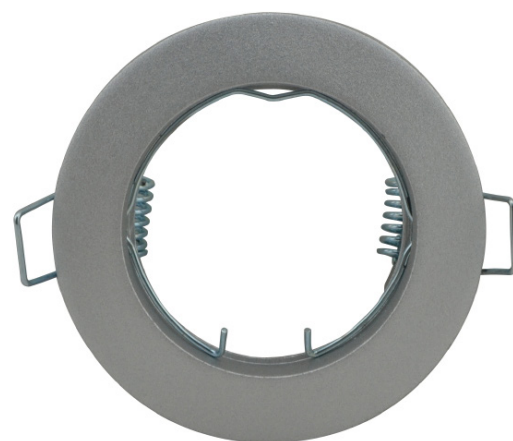

WALT 2

Encastré fixe rond en aluminium

Blanc
réf. 004543

Noir
réf. 004544

Gris
réf. 004545

Nickel satiné
réf. 004546

Chromé
réf. 004547

Doré
réf. 004548

Doré satiné
réf. 004549

Bronze
réf. 004550

Commander la douille séparément : réf. 004562 (GU10), 004563 (GU5,3 douille seule) ou 004564 (GU5,3 + convertisseur).

REF	Coloris	Encastrement
004543	Blanc	Ø60 mm
004544	Noir	Ø60 mm
004545	Gris	Ø60 mm
004546	Nickel satiné	Ø60 mm
004547	Chromé	Ø60 mm
004548	Doré	Ø60 mm
004549	Doré satiné	Ø60 mm
004550	Bronze	Ø60 mm