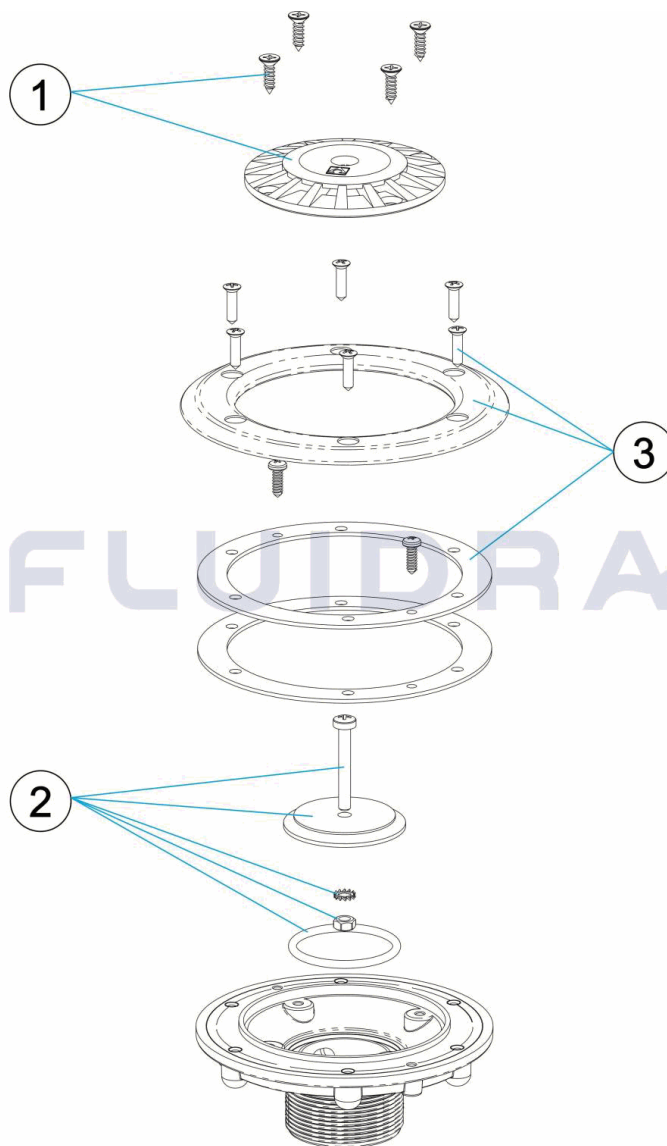

CODE **00340, 00340CL090, 00340CL129, 00340CL144**

DESCRIPTION: **BUSE DE FOND LINER**

FRANCAIS

POS	CODE	DESCRIPTION	POS	CODE	DESCRIPTION
1	* 4402042203	GRILLE	3	* 4402042201	BRIDE DE BOUCHE
1	* 4402040046	GRILLE	3	* 4402040047	BRIDE DE BOUCHE
1	* 4402040069	GRILLE	3	* 4402040071	BRIDE DE BOUCHE
1	* 4402040070	GRILLE	3	* 4402040072	BRIDE DE BOUCHE
2	4402040801	DISQUE REGLAGE DEBIT			

CODE **00340, 00340CL090, 00340CL129, 00340CL144**

DESCRIPTION: **BUSE DE FOND LINER**

OBSERVATIONS

POS	CODE	OBSERVATIONS
1	4402042203	POUR: 00340 BLANCO / WHITE
1	4402040046	POUR: 00340CL090 BEIGE
1	4402040069	POUR: 00340CL129 GRIS / GREY
1	4402040070	POUR: 00340CL144 ANTRACITA / ANTHRACITE
3	4402042201	POUR: 00340 BLANCO / WHITE
3	4402040047	POUR: 00340CL090 BEIGE
3	4402040071	POUR: 00340CL129 GRIS / GREY
3	4402040072	POUR: 00340CL144 ANTRACITA / ANTHRACITE