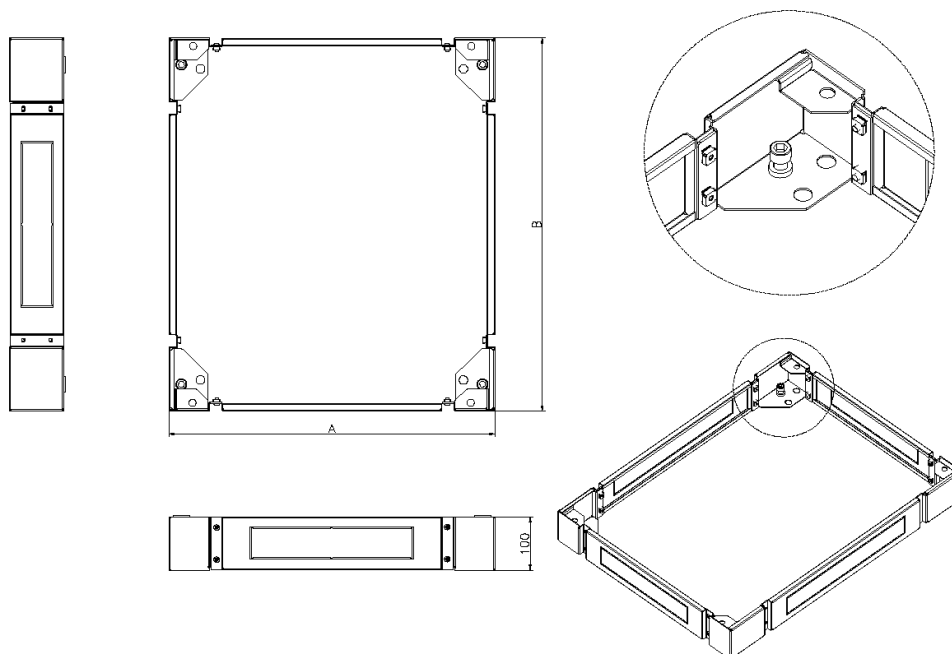

✕ 4 entrées de câble défonçables

✕ Capacité de charge

✕ Pieds de levage et roulettes compatibles

✕ Garantie système de 25ans

Présentation du produit

Disponible en option pour toutes les tailles de baies Environ Excel, la plinthe augmente la hauteur totale d'environ 100 mm et permet d'accéder plus facilement aux câbles situés à la base.

Les côtés de la plinthe sont amovibles afin d'accroître encore l'accès au câblage et à des fins de mise à niveau.

Caractéristiques du produit

Élément	Valeur
modèle	socle complet
matériau	acier
couleur	noir
adapté à un rangement de câbles	oui
largeur	800 mm
hauteur	100 mm
profondeur	800 mm

Plinthe Environ 800 mm de Large x 800 mm de Profondeur pour Baies CR et ER Noir

Référence du produit: 542-988-BK

excel
without compromise.

Dessin de produit

Informations concernant les références produits