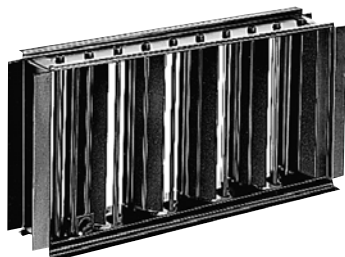

Grille

11053269

REGISTRE RECT SGS 500X300

Registre SGS

Description produit

Le registre rectangulaire SGS en acier équilibre les débits des grilles de diffusion ou de reprise d'air.

Domaines d'application

Neuf, Rénovation, Locaux tertiaires

Mise en oeuvre

- fixation sur la grille au moyen de clips en "S",
- réglage depuis la face de la grille au moyen d'un tournevis en agissant directement sur les lames ou sur la vis de réglage (en option).