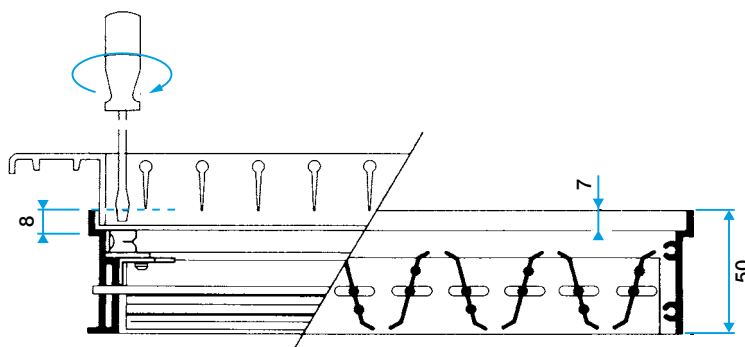

Grille

11053269

REGISTRE RECT SGS 500X300

Registre SGS

Description produit

Le registre rectangulaire SGS en acier équilibre les débits des grilles de diffusion ou de reprise d'air.

Domaines d'application

Neuf, Rénovation, Locaux tertiaires

Mise en oeuvre

- fixation sur la grille au moyen de clips en "S",
- réglage depuis la face de la grille au moyen d'un tournevis en agissant directement sur les lames ou sur la vis de réglage (en option).

Données générales

Références	Matière de l'isolant
11053269	-

Données dimensionnelles

Références	H (mm)	L (mm)	C (mm)
11053269	300	500	50

Registre SGS