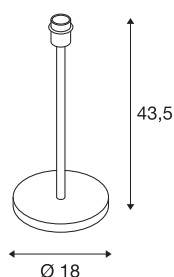

## FENDA

lampe à poser intérieure, blanc, E27, 60W max, sans abat-jour

Le pied de lampe de bureau FENDA blanc, issu du système Mix & Match FENDA, permet une combinaison simple avec les abat-jours FENDA, adaptée à l'ambiance ou avec des accents colorés dans les couleurs tendances du moment. La douille E27 intégrée au luminaire permet de l'utiliser avec des sources LED ou basse consommation. Le pied de lampe FENDA est livré avec un câble à fiche et interrupteur. Le produit est prêt pour le raccordement direct au 230V.

## INFORMATIONS TECHNIQUES

Réf.	1003030
Nombre de douilles	1
Code IP	IP 20
Classe de résistance aux chocs	IK 03
Résistance aux chocs	0.35 Joule
Montage	Mobile
Tension nominale primaire	220-240V ~50/60Hz
Classe de protection	II
Puissance en watts	60 W
Température ambiante maximale	40 °C
Coloris	blanc
Hauteur	43.5 cm
Diamètre	18 cm
Poids net	2.074 kg
Poids brut	2.703 kg
Page du BIG WHITE	104

## Source Préconisée

1005302	A60 E27 , ampoule LED, blanc, 13,2 W, 2700 K, IRC90, 220°
1005303	A60 E27 , ampoule LED, transparent, 7,5 W, 2700 - K, IRC90, 320°
1005304	A60 E27 , ampoule LED, dépoli, 7,5 W, 2700 K, IRC90, 320°
1005318	A60 E27 RGBW smart , ampoule LED, blanc / opale, 9 W, IRC90, 230°