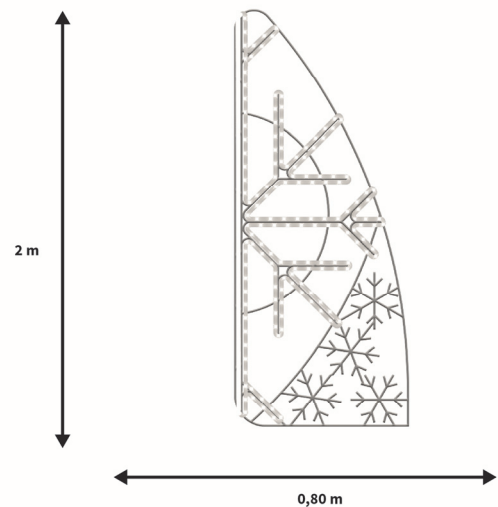

CARTON PCB

Quantité : **0**
Poids : **0,000**
Dimensions (L x l x h) : **0,00 x 0,00 x 0,00**

8 rue des Vignes, 10410 VILLECHETIF, France - Tél +33 (0)3 25 83 23 00 - Fax +33 (0)3 25 83 23 04 - commercial@festilight.fr - www.festilight.com
Tous droits réservés. Les dimensions et puissances de nos produits sont données à titre indicatif et peuvent subir des modifications. Visuels non contractuels.
Toute reproduction par quelque procédé que ce soit, doit être préalablement autorisée par FESTILIGHT. Ne pas jeter sur la voie publique.

©2023 Festilight (Comete v3.1.2306.073) • BA9 • 16/06/2023 14:02:48 • Document A_46234MIL-0_FR.pdf • Page 1

FESTILIGHT
LIGHT UP YOUR LIFE !