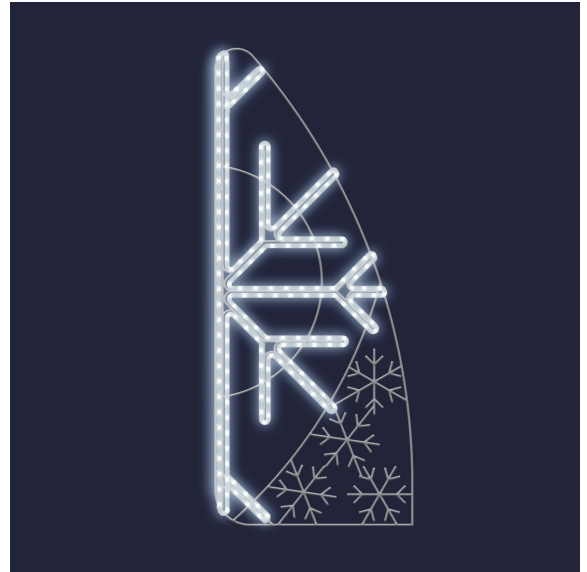

# BLANCHE

## 46234MIL-0

 **FESTILIGHT**  
LIGHT UP YOUR LIFE !

46234MIL-0

### Le Motif Français :

Le motif poteau Blanche mesure 2,00m de hauteur pour 0,80m de largeur. Ce motif au design délicat est composé d'un cordon milky blanc pour un résultat élégant et dynamique ! Sa structure recyclable et recyclée est produite en France dans notre atelier l'Imprimerie. Avec un poids de 4,61kg, il est aussi bien conçu pour l'intérieur que pour l'extérieur. 230V.