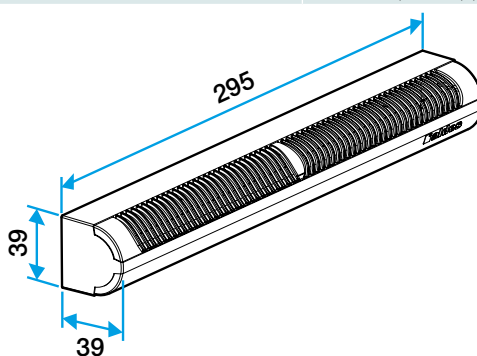

Argumentaire référence

- Fente simple : (250 x 12) mm pour 15, 22 et 30 m³/h ou (265 x 17) mm pour 45 m³/h.

Entrée d'air autoréglable

11011175

Mini EA 15/22/30/45 m³/h - 37 dB - Marron

Caractéristiques principales

- entrée d'air autoréglable acoustique,
- s'installe sur une menuiserie,
- existe en différents coloris.

Accessoires

| Désignations | Références |
|---|------------|
| Flasque long - Blanc | 11011413 |
| Flasque long - Chêne | 11011414 |
| Flasque long - Marron | 11011415 |
| Flasque long - Noir | 11011416 |
| Flasque long - Aluminium | 11011417 |
| Flasque long - Chêne clair | 11011418 |
| Flasque long - Ivoire | 11011419 |
| Mini Auvent standard menuiserie - Blanc | 11011184 |
| Mini Auvent standard menuiserie - Aluminium | 11011185 |
| Mini Auvent standard menuiserie - Noir | 11011186 |
| Mini Auvent standard menuiserie - Marron | 11011187 |
| Mini Auvent standard menuiserie - Chêne | 11011188 |
| Mini Auvent standard menuiserie - Chêne clair | 11011189 |
| Mini Auvent standard menuiserie - Ivoire | 11011190 |
| Mini auvent APP - Blanc | 11011247 |
| Mini auvent APP - Aluminium | 11011248 |
| Mini auvent APP - Noir | 11011249 |
| Mini auvent APP - Marron | 11011250 |
| Mini auvent APP - Chêne | 11011251 |
| Mini auvent APP - Ivoire | 11011252 |
| Mini auvent APP - Chêne clair | 11011255 |

Données générales

| Références | Matière de l'isolant | Couleur |
|------------|----------------------|---------|
| 11011175 | - | Marron |

Données dimensionnelles

| Références | H (mm) | L (mm) | Fente (mm) | I (mm) |
|------------|--------|--------|-----------------------|--------|
| 11011175 | 39 | 295 | (250 x 12);(265 x 17) | 39 |

Entraxe : 275 mm

Données aérauliques

| Références | Débit nominal (m ³ /h) |
|------------|-----------------------------------|
| 11011175 | 15/22/30/45 |

Données acoustiques

| Références | D _{new} (Ctr) avec auvent standard (dB) |
|------------|--|
| 11011175 | 37 |