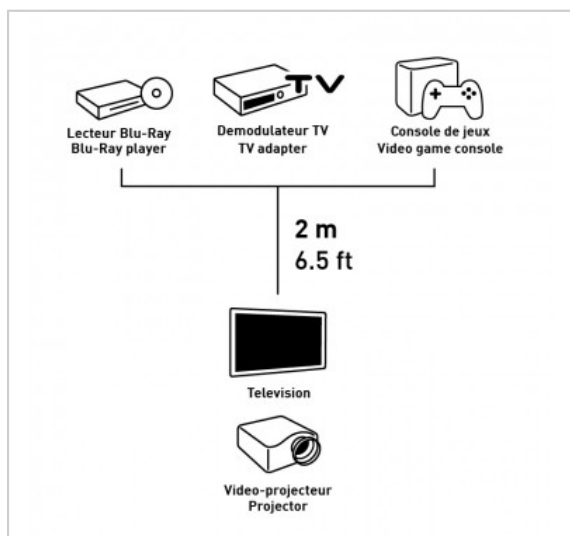

CORDON HDMI

HDMI 1.4 Chrome - HIGH SPEED WITH ETHERNET - Type A Mâle / Mâle - PRIVILEGE - 2m

Référence : 727825

FICHE TECHNIQUE

| | |
|------------------|------------|
| Connecteur 1 | HDMI A |
| Connecteur 2 | HDMI A |
| Genre 1 | Mâle |
| Genre 2 | Mâle |
| Type de produit | cordon |
| Longueur en m | 2 |
| Finition | plaqués OR |
| Compatibilité 3D | 1 |