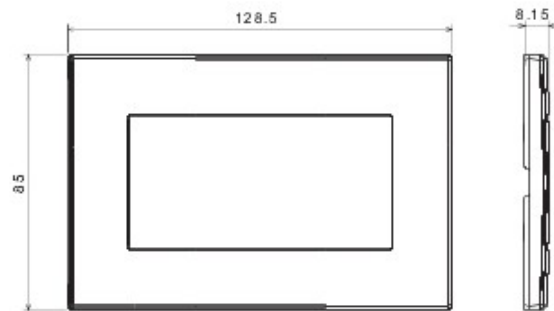

Appareillage résidentiel pour installation en boîte d'encastrement cloisons creuses ou maçonnerie, caractérisé par la sobriété et l'élégance de ses formes classiques. Les plaques en technopolymère sont disponibles en sept couleurs, de 1 poste (2 modules) à 5 postes (2+2+2+2 modules) et peuvent être installées indifféremment aussi bien en position horizontale qu'en verticale. La gamme, développée autour d'un ensemble de mécanismes monoblocs, est disponible en deux couleurs: blanc et ivoire, en finition brillante. Extensible grâce aux mécanismes modulaires de la gamme Chorus.

Catégorie	Plaque	Couleur	Crème
Matière	Technopolymère	Finition	Brillante
Description	Double	Test du fil incandescent	650 °C
Thermopression avec bille	70 °C	Norme	EN 60669-1

DIMENSIONS

SYMBOLE TECHNIQUE

GEWISS S.A.S. 1, Rue du Rio Salado 91940
Les Ulis Cedex
Tel : +33 1 64 86 80 80