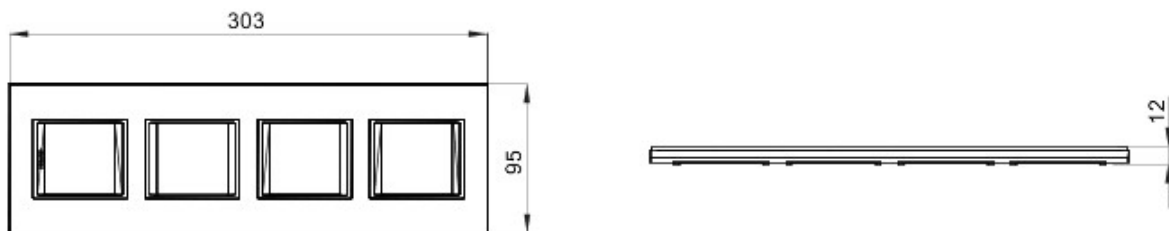

Gamme de plaques pour la série d'appareillage Chorus, disponibles dans un large choix de formes, de couleurs, de matériaux et de finitions. Trois formes de plaques au format carré (ONE, GEO et LUX) adaptées aux boîtes d'encastrement rondes/carrées traditionnelles, en configuration monoposte 2 modules ou multiposte horizontal ou vertical, jusqu'à 2+2+2+2 modules. Six formes de plaques au format rectangulaire (ONE, GEO, LUX, ART, ICE et ICE Touch) pour boîtes rondes/carrées en version 2 modules et pour boîtes rectangulaires au-delà. Les plaques Chorus au format carré utilise un seul et même support composable; les plaques rectangulaires utilisent un support spécial adapté à la forme de la plaque. La gamme comprend également des plaques pleines, des plaques étanches IP55 et des plaques pour les profilés.

|                           |                           |                          |                            |
|---------------------------|---------------------------|--------------------------|----------------------------|
| Famille                   | LUX International         | Description              | 4 postes (2+2+2+2 modules) |
| Type                      | Verticale                 | Couleur                  | Rubis                      |
| Matière                   | Technopolymère            | Finition                 | Effet cuir                 |
| Pour montage sur support  | GW16821, GW16822, GW16823 | Test du fil incandescent | 650 °C                     |
| Thermopression avec bille | 70 °C                     | Norme                    | EN 60669-1                 |
| Electrocod                | 0110                      |                          |                            |

## DIMENSIONS

## SYMBOLE TECHNIQUE

**GWT**

650 °C

70 °C