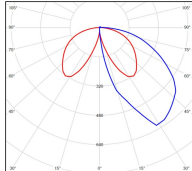

Espacement  
conseillé - m  
(PMR Emoy - 20 lux)  
Hauteur de placement - m  
Largeur du placement - m

Optique	-
Dimmable	Non
Ta	-
Durée de vie LED	50000 h (L90/B50)
Plage de température ambiante	-10 ~50°C
UGR	-
ULR	-
Groupe de risque photobiologique	IEC/EN 62471
Distorsion harmonique THDI	-
Fixation	Oui
Détection	Non
Avec prise IP55	Non