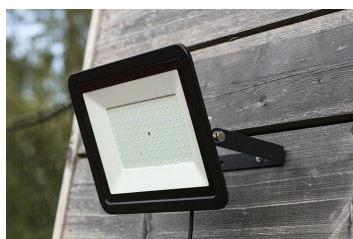

## LED Projecteur Slim 150W 12600lm 6500K

Numéro d'article 141545

BAI Projecteur LED Slim 150W 6500K 12600lm IP65 Noir 120° Câble 0.5m 220-240V Floodlight

La série Led Floodlight Slim de Bailey met fin aux projecteurs encombrants. Parce que le driver LED est intégré dans le module, le boîtier est devenu beaucoup plus petit et plus élégant sans compromettre les performances. Parce que le luminaire est de classe de protection IK08 et IP65, il sait encaisser un coup. Température ambiante: -35 ° C à + 45 ° C. Avec soupape de purge pour maintenir l'étanchéité en cas de surpression.

### Attributs de Classification Générale

Groupe ETIM	Luminaires
Classe ETIM	Projecteur
Code produit	141545
Marque	Bailey
Nom série de produits	LED Floodlight
Type de produit	Slim