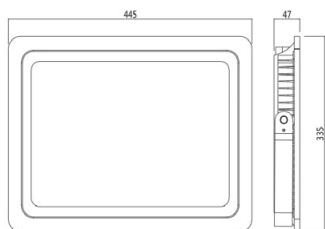

## LED Projecteur Slim 150W 12600lm 6500K

Numéro d'article 141545

BAI Projecteur LED Slim 150W 6500K 12600lm IP65 Noir 120° Câble 0.5m 220-240V Floodlight

La série Led Floodlight Slim de Bailey met fin aux projecteurs encombrants. Parce que le driver LED est intégré dans le module, le boîtier est devenu beaucoup plus petit et plus élégant sans compromettre les performances. Parce que le luminaire est de classe de protection IK08 et IP65, il sait encaisser un coup. Température ambiante: -35 ° C à + 45 ° C. Avec soupape de purge pour maintenir l'étanchéité en cas de surpression.