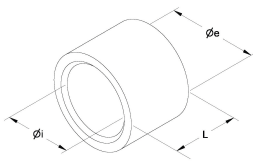

**MP**

Domaine d'application : Industrie

Manchons parallèles de 1,5 à 240 mm<sup>2</sup>

**Description :**

- Cuivre étamé.
- Fût avec entrée chanfreinée.

| Section câble (mm <sup>2</sup> ) | Code article | Réf.        | Conditionnement | Type   | Ø i  | Ø e | L  | Matrices                                  |
|----------------------------------|--------------|-------------|-----------------|--|------|-----|----|---|
| 95                               | 7430611      | <b>MP95</b> | 25              | Manchons parallèles de 1,5 à 240 mm <sup>2</sup> | 14,5 | 19  | 20 | ...HCU120 & ...HCU120-... & ...HCU...-120 |