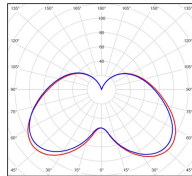

Avenue 3

catalogue 2020 p. 262

réf. 103030000

EAN. 3663660014762

Modèle 7

Données techniques

Tension nominale	200 à 240 - 50/60Hz
Plage de tension d'entrée	100 - 240 V AC
Driver output	-
Alimentation output	-
Classe	1
IP	44
IK	-
Diffuseur	PMMA opale
Paralume	-
Source	Module LED intégré
Température de couleur réelle	3000°K warm white
Flux total sortant	1727 lm
Consommation totale	35 W
Classe énergétique	A++ / A
Efficacité lumineuse	49
IRC	82
SDCM	-
Espacement conseillé	7 m
(PMR Emoy - 20 lux)	
Hauteur de placement	2,5 m
Largeur du placement	2,5 m
Optique	-
Dimmable	Non
Ta	-
Durée de vie LED	50000 h (L90/B50)
Plage de température ambiante	-10 ~50°C
UGR	-
ULR	-
Groupe de risque photobiologique	IEC/EN 62471
Distorsion harmonique THDI	-
Fixation	Tige de scellement sur demande
Détection	Non
Avec prise IP55	Non

Données logistiques

Dimensions du modèle	H.2709 L.300 P.300
Poids net	23.180 Kg
Poids brut	27.950 Kg
Dimensions colis 1	H.1210 L.310 P.310
Dimensions colis 2	H.340 L.340 P.880

Certifications et garanties