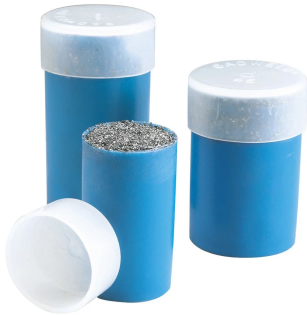

MATÉRIAU DE SOUDURE CADWELD F20, 90

CATALOG NUMBER

90

CERTIFICATIONS

FEATURES

Le mélange est composé principalement d'oxyde de cuivre et d'aluminium

Utilisé principalement dans les applications de mise à la terre et de métallisation

Le-matériau de soudage-se trouve à l'extrémité supérieure du tube et la poudre d'allumage dans le fond du tube

Emballé par dimensions dans des tubes plastiques avec bouchons transparents

Tubes emballés dans des boîtes en plastique avec les disques en métal

Chaque connexion soudée utilise un seul disque

Non explosif

N'est pas sujet à un allumage spontané

Voir les détails spécifiques de l'assemblage nVent ERICO Cadweld pour déterminer les exigences liées aux matériaux de soudage