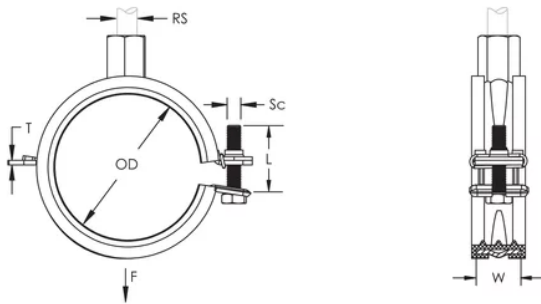

Pipe Size: 3-po

NB/DN: 80

Rod Size: M8;M10

Width: 20-mm

Épaisseur: 2-mm

Screw Diameter: M6

Screw Length: 35-mm

Static Load: 1300 N

ADDITIONAL PRODUCT DETAILS

L'isolation est en caoutchouc-EPDM.

DIAGRAMS

AVERTISSEMENT

Les produits nVent doivent être installés et utilisés conformément aux consignes figurant dans les fiches d'instructions et les documents de formation des produits nVent. Les fiches d'instructions sont disponibles à l'adresse suivante: www.nvent.com et auprès de votre représentant du service client nVent. Une mauvaise installation, une utilisation incorrecte, une application erronée ou toute autre forme de non-respect scrupuleux des instructions et avertissements de nVent peuvent entraîner un dysfonctionnement du produit, des dommages matériels, des lésions corporelles graves et le décès et/ou annuler votre garantie.