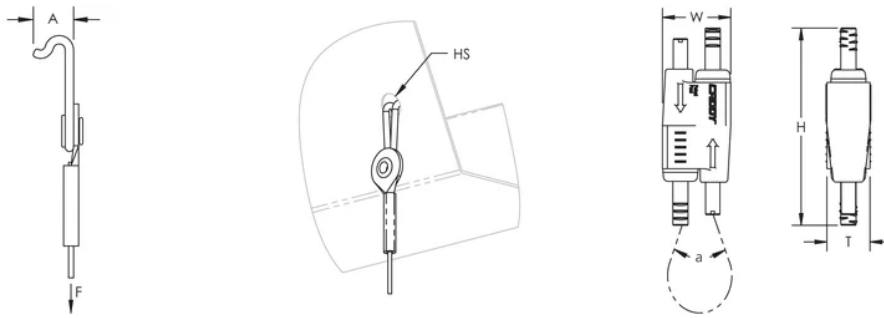

Wire Rope Length: 2 m

Roof Decking Sheet Thickness: 1,5-mm max

A: 9,2-mm

Hole Size: 8-mm

Static Load: 195 N

Height: 55-mm

Width: 19-mm

Épaisseur: 12,5-mm

Angle: 90 ° max

ADDITIONAL PRODUCT DETAILS

Charge indiquée valable uniquement si le bac acier peut lui aussi supporter cette charge.

Vérifiez la capacité de charge recommandée auprès du fabricant du support.

DIAGRAMS

AVERTISSEMENT

Les produits nVent doivent être installés et utilisés conformément aux consignes figurant dans les fiches d'instructions et les documents de formation des produits nVent. Les fiches d'instructions sont disponibles à l'adresse suivante: www.nvent.com et auprès de votre représentant du service client nVent. Une mauvaise installation, une utilisation incorrecte, une application erronée ou toute autre forme de non-respect scrupuleux des instructions et avertissements de nVent peuvent entraîner un dysfonctionnement du produit, des dommages matériels, des lésions corporelles graves et le décès et/ou annuler votre garantie.