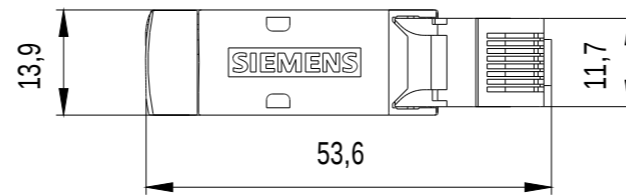

Unten / Bottom

Rechts / Right

Vorne / Front

Links / Left

Alle Bemessungswerte sind in Millimeter (mm) angegeben.
All dimensions are in millimeters (mm).

SIEMENS

6GK19011BB122AA0_001

Format / Size: DIN A4

Massstab / Scale: 1:1