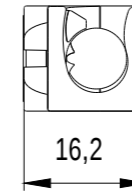

Unten / Bottom

Rechts / Right

Vorne / Front

Links / Left

Alle Bemessungswerte sind in Millimeter (mm) angegeben.
All dimensions are in millimeters (mm).

SIEMENS

6GK19011BB122AA0_001

Format / Size: DIN A4

Massstab / Scale: 1:1