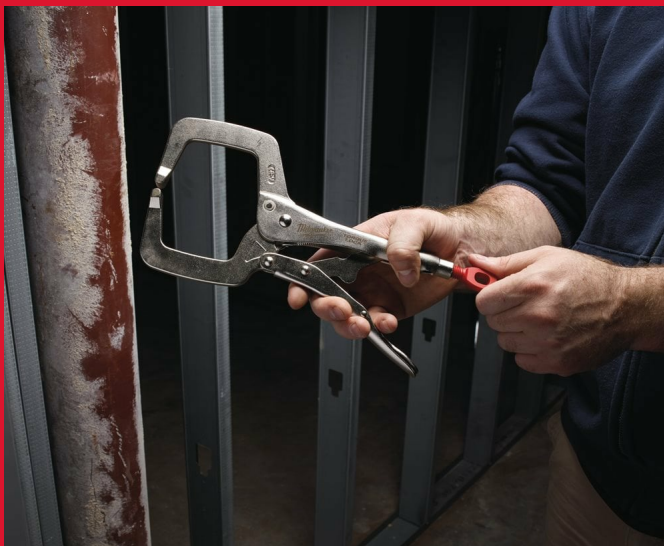

18" deep reach clamp with regular jaws

PINCE-ÉTAU TORQUE LOCK™

- TORQUE LOCK™: idéal pour tous les travaux avec des pièces encombrantes et profilées. Vis de réglage précis pour l'ajustement de la force de serrage
- Mâchoires renforcées : meilleure force de serrage sur matériaux
- Protection anticorrosion : revêtement pour une durée de vie prolongée
- Déverrouillage d'une seule main : par levier arrière

Article Number	4932472259
Capacité des mâchoires (mm)	170
Conditionné par	1
Longueur Total (pouce)	18
Longueur Totale mm	480
Type de mâchoires	mâchoires en pointes grande profondeur