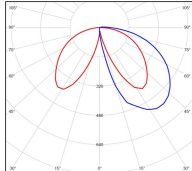

Louis XIII

catalogue 2020 p. 276

réf. 130104000

EAN. 3663660310543

Modèle 2

Données techniques

Tension nominale	230V AC
Plage de tension d'entrée	220 - 240 V AC
Driver output	-
Alimentation output	-
Classe	1
IP	44
IK	-
Diffuseur	Verre clair
Paralume	-
Source	Module LED intégré
Température de couleur réelle	2700°K warm white
Flux total sortant	472 lm
Consommation totale	10 W
Classe énergétique	A++ / A
IRC	>80
SDCM	-

Espacement
conseillé - m
(PMR Emoy - 20 lux)
Hauteur de placement - m
Largeur du placement - m

Optique	-
Dimmable	Non
Ta	-
Tc	-
Durée de vie LED	50000 h (L90/B50)
Plage de température ambiante	-10 ~50°C
UGR	-
ULR	-
Groupe de risque photobiologique	IEC/EN 62471
Distorsion harmonique THDI	-
Fixation	Oui
Détection	Non
Avec prise IP55	Non