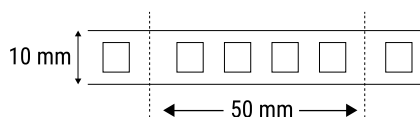

STRIP LED

14,4 W

LES + PRODUIT

- Idéal éclairage indirect

	003771	003772
DONNÉES GÉNÉRALES		
Durée de vie (heures)	25 000 h	25 000 h
Dimmable	Oui	Oui
Matériaux	-	-
DONNÉES OPTIQUES		
Angle	120°	120°
Température de couleur (Kelvin)	3 000 K	6 000 K
Indice de rendu des couleurs	-	-
Distribution	Indirecte	Indirecte
Lumens	-	-
DONNÉES PHYSIQUES		
Couleurs	PCB blanc	PCB blanc
Diamètre d'encastrement	-	-
Profondeur d'encastrement	-	-
Lampe incluse	Source LED intégrée	Source LED intégrée
Indice de protection des luminaires	IP 20	IP 20
Indice de protection contre les chocs mécanique	-	-
Test fil incandescent	650°	650°
Température de fonctionnements	-20° +50°	-20° +50°
Poids	0,1 kg	0,1 kg
DONNÉES ÉLECTRIQUES		
Classe électrique	Classe 2	Classe 2
Puissance consommée	14,4 W	14,4 W
Volts	12 V	12 V

DIMENSIONS

ACCESSOIRES

Connecteur simple IP20 8 mm	004780
Connecteur simple IP20 10 mm	004781
Connecteur jonction IP20 8 mm	004782
Connecteur jonction IP20 10 mm	004783
Alimentation Meanwell DC12V - 30 W	003792
Alimentation Meanwell DC12V - 45 W	003793
Alimentation Meanwell DC12V - 60 W	003794
Alimentation Meanwell DC12V - 100 W	003795
Alimentation Meanwell DC12V - 200 W	003797
Contrôleur dimmable bandeau LED avec télécommande	003803