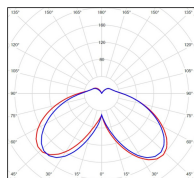

Avenue 4

catalogue 2020 p. 268

réf. 104055009

EAN. 3663660179980

Modèle 3

Données techniques

Tension nominale	230V AC
Plage de tension d'entrée	120 - 277 V AC
Driver output	-
Alimentation output	-
Classe	1
IP	65
IK	-
Diffuseur	Polycarbonate clair
Paralume	-
Source	Module LED intégré
Température de couleur réelle	3000°K warm white
Flux total sortant	5791 lm
Consommation totale	75 W
Classe énergétique	A++ / A
Efficacité lumineuse	77
IRC	82
SDCM	-
Espacement conseillé	15 m
(PMR Emoy - 20 lux)	
Hauteur de placement	4,5 m
Largeur du placement	4,5 m
Optique	-
Dimmable	Non
Ta	-
Durée de vie LED	50000 h (L90/B50)
Plage de température ambiante	-10 ~50°C
UGR	-
ULR	-
Groupe de risque photobiologique	IEC/EN 62471
Distorsion harmonique THDI	-
Fixation	Tige de scellement sur demande
Détection	Non
Avec prise IP55	Non

Données logistiques

Dimensions du modèle	H.1093 L.364 P.893
Poids net	0.000 Kg
Poids brut	0.000 Kg
Dimensions colis 1	H.420 L.420 P.890
Dimensions colis 2	H.120 L.500 P.800

Certifications et garanties

CE	Oui
UL	Non
EAC	Oui
RoHS	Oui
ENEC	Non
Anti-corrosion	25 ans
Technique	5 ans
Electronique	5 ans