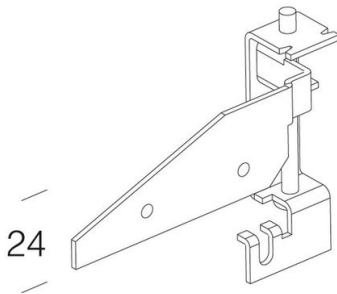

### DIMENSIONS ET POIDS

Poids (Kg)	0.186 kg
------------	----------

### CARACTÉRISTIQUES ÉLECTRIQUES ET CONTRÔLES

Alimentation	S
--------------	---

901 Staffa regolabile