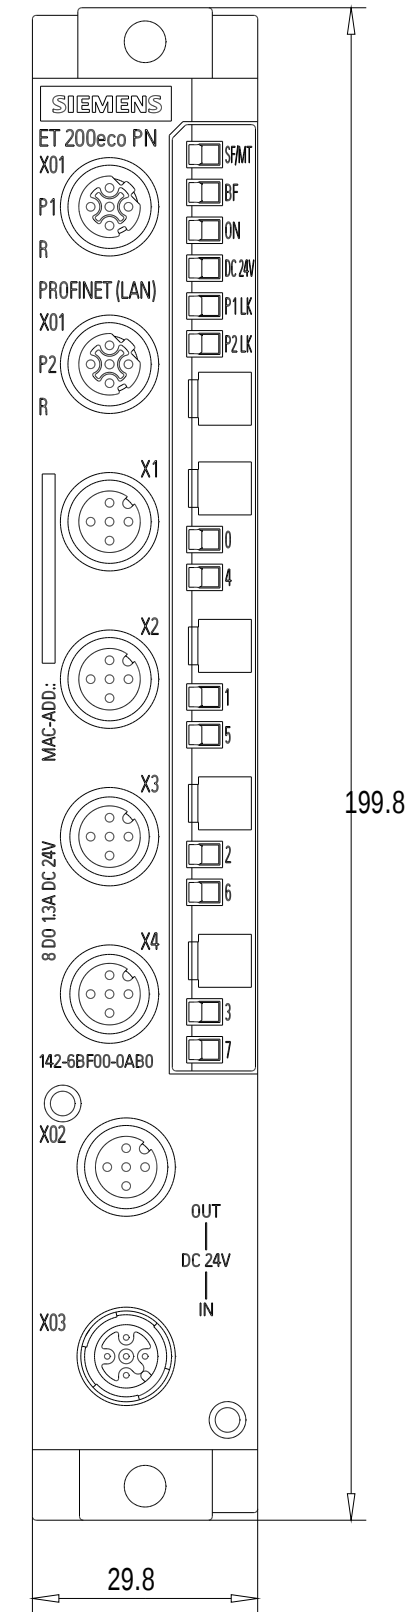

Rechts / Right

Vorne / Front

Links / Left

Oben / Top

Alle Bemessungswerte sind in Millimeter (mm) angegeben.
All dimensions are in millimeters (mm).

SIEMENS

6ES71426BF000AB0_001

Format / Size: DIN A2

Maßstab / Scale: 1:1