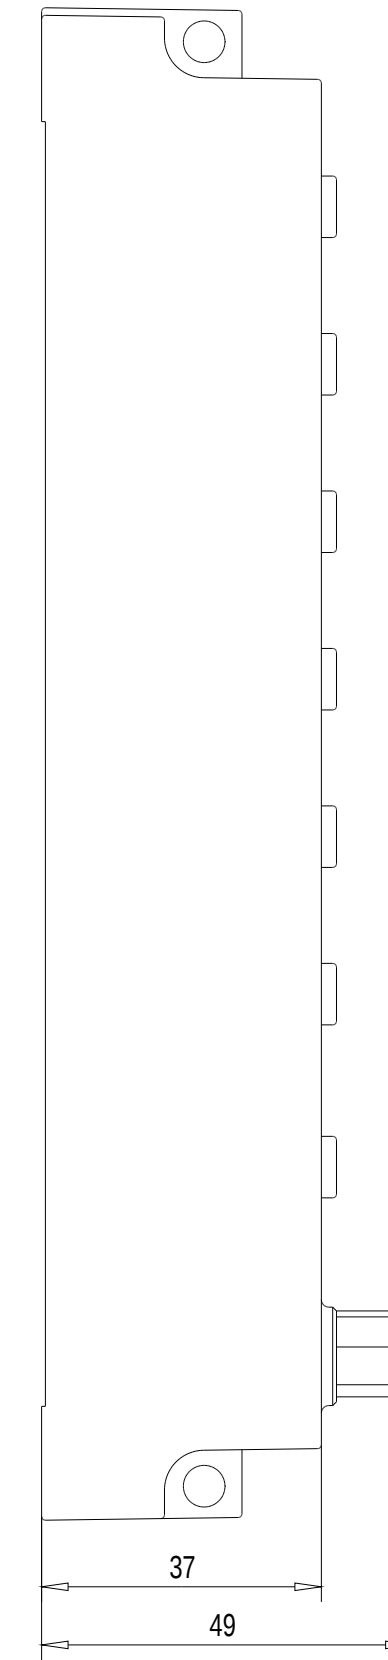

Rechts / Right

Vorne / Front

Links / Left

Oben / Top

Alle Bemessungswerte sind in Millimeter (mm) angegeben.
All dimensions are in millimeters (mm).

SIEMENS

6ES71426BF000AB0_001

Format / Size: DIN A2

Maßstab / Scale: 1:1