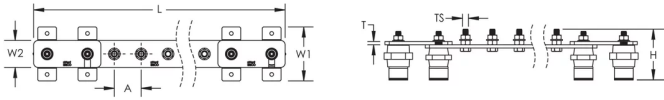

Unit Weight: 3,24-kg

ADDITIONAL PRODUCT DETAILS

Tinned finish is 8 microns according to ASTM B545 Service Class "C" for corrosive environments.

DIAGRAMS

AVERTISSEMENT

Les produits nVent doivent être installés et utilisés conformément aux consignes figurant dans les fiches d'instructions et les documents de formation des produits nVent. Les fiches d'instructions sont disponibles à l'adresse suivante: www.nvent.com et auprès de votre représentant du service client nVent. Une mauvaise installation, une utilisation incorrecte, une application erronée ou toute autre forme de non-respect scrupuleux des instructions et avertissements de nVent peuvent entraîner un dysfonctionnement du produit, des dommages matériels, des lésions corporelles graves et le décès et/ou annuler votre garantie.

Amérique du Nord

+1.800.753.9221

Option 1 – Customer Care

Option 2 – Technical Support

Europe

Netherlands:

+31 800-0200135

France:

+33 800 901 793

Europe

Germany:

800 1890272

Other Countries:

+31 13 5835404