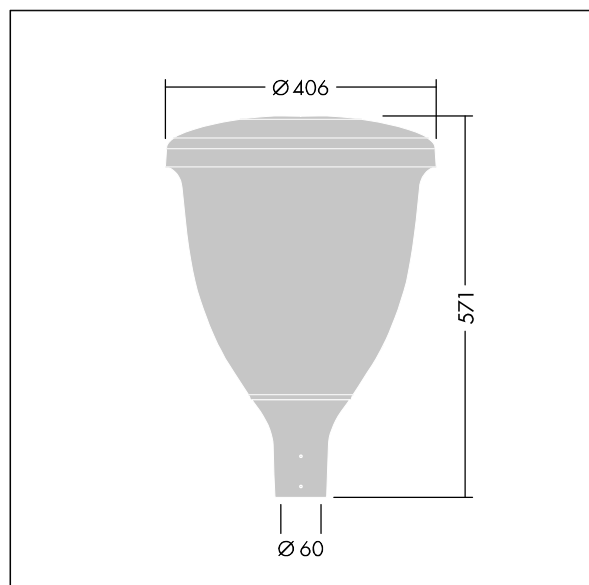

### Volupto

Lanterne intelligente LED, montage en top, avec une distribution Confort rue (symétrique). Programmable Driver alimentant 18 LED en 700mA. Classe électrique II, IP66, IK10. Chapeau et embase : aluminium résistant à la corrosion, injecté thermopoudré, avec une finition gris anthracite 900 sablé texturé. Vasque : Polycarbonate (PC) traité anti-UV. Livré avec LED 3 000 K. Indice min. de rendu des couleurs: 70. Pré-câblé avec 5 m de câble. Montage top sur mât de Ø 60mm.

Dimensions : Ø78/406 x 571 mm  
 Puissance du luminaire: 39 W  
 Flux lumineux du luminaire: 5195 lm  
 Efficacité lumineuse du luminaire: 133 lm/W  
 Poids : 9,14 kg  
 Scx : 0.143 m<sup>2</sup>

TLG\_VOLU\_F\_CL\_without\_diffusor.jpg

TLG\_VOLU\_M\_60.wmf

TL\_VOU118L70RSC730.ltd

Position de la lampe: STD - Standard  
 Source lumineuse: LED  
 Flux lumineux du luminaire\*: 5195 lm  
 Efficacité lumineuse du luminaire\*: 133 lm/W  
 Indice min. de rendu des couleurs: 70  
 Convertisseur: 1 x 87500877 LCO 40/200-1050/64 NF  
 C ADV3  
 Rend.: 1,00 Rend. Sup.: 0,01 Rend. Inf.: 0,99