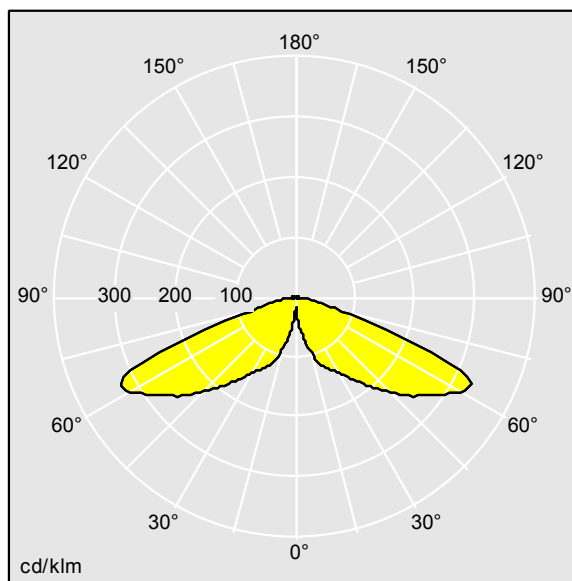

### Volupto

Lanterne intelligente LED, montage en top, avec une distribution Confort rue (symétrique). Programmable Driver alimentant 18 LED en 700mA. Classe électrique II, IP66, IK10. Chapeau et embase : aluminium résistant à la corrosion, injecté thermopoudré, avec une finition gris anthracite 900 sablé texturé. Vasque : Polycarbonate (PC) traité anti-UV. Livré avec LED 3 000 K. Indice min. de rendu des couleurs: 70. Pré-câblé avec 5 m de câble. Montage top sur mât de Ø 60mm.

Dimensions : Ø78/406 x 571 mm  
 Puissance du luminaire: 39 W  
 Flux lumineux du luminaire: 5195 lm  
 Efficacité lumineuse du luminaire: 133 lm/W  
 Poids : 9,14 kg  
 Scx : 0.143 m<sup>2</sup>

TLG\_VOLU\_F\_CL\_without\_diffusor.jpg

TLG\_VOLU\_M\_60.wmf

TL\_VOU118L70RSC730.ltd

Position de la lampe: STD - Standard  
 Source lumineuse: LED  
 Flux lumineux du luminaire\*: 5195 lm  
 Efficacité lumineuse du luminaire\*: 133 lm/W  
 Indice min. de rendu des couleurs: 70  
 Convertisseur: 1 x 87500877 LCO 40/200-1050/64 NF  
 C ADV3  
 Rend.: 1,00 Rend. Sup.: 0,01 Rend. Inf.: 0,99