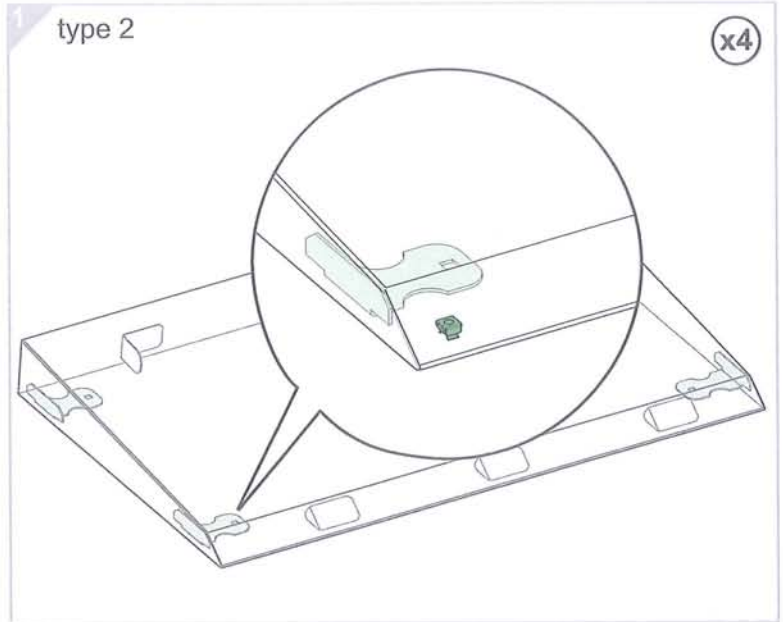

SF/SM Canopy
Auvent SF/SM
Tejadillo SF/SM

type 1
⊕ M6 / T30
3 Nm
26,55 lb-in

type 2
M6

type 3

A

A

7313150001

*Ce document a été imprimé
sur du papier écologique.
This document has been
printed on ecological paper.*