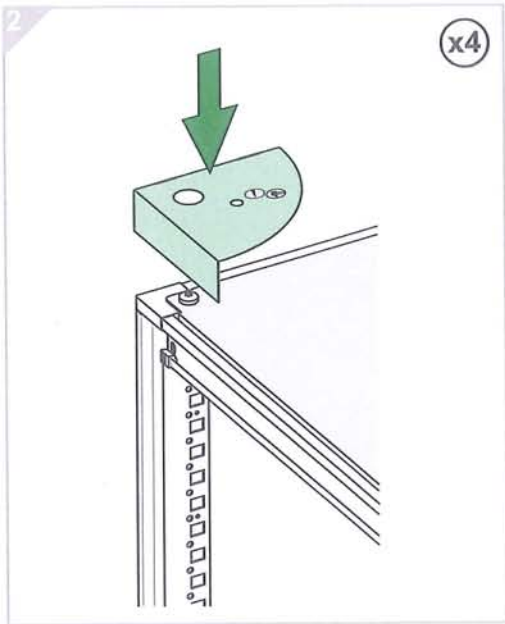

SF/SM Canopy
Auvent SF/SM
Tejadillo SF/SM

type 1
⊕ M6 / T30
3 Nm
26,55 lb-in

type 2
M6

type 3

A

A

7313150001

*Ce document a été imprimé
sur du papier écologique.
This document has been
printed on ecological paper.*