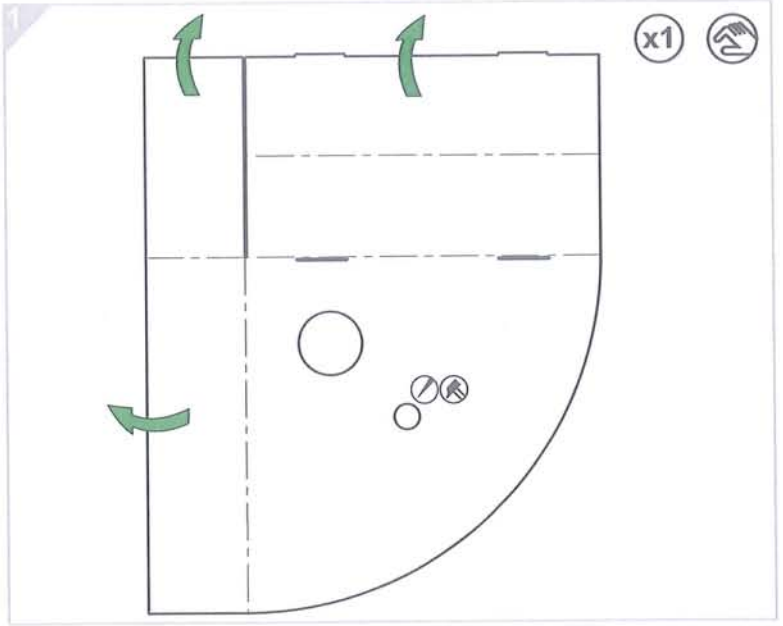

SF/SM Canopy
Auvent SF/SM
Tejadillo SF/SM

type 1
⊕ M6 / T30
3 Nm
26,55 lb-in

type 2
M6

type 3

A

A

7313150001

*Ce document a été imprimé
sur du papier écologique.
This document has been
printed on ecological paper.*