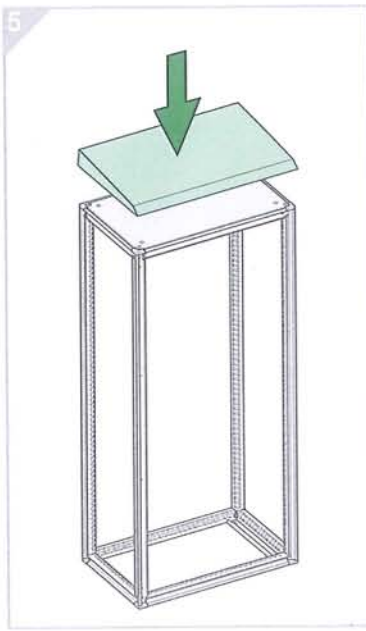

SF/SM Canopy
Auvent SF/SM
Tejadillo SF/SM

type 1
⊕ M6 / T30
3 Nm
26,55 lb-in

type 2
M6

type 3

A

A

7313150001

*Ce document a été imprimé
sur du papier écologique.
This document has been
printed on ecological paper.*