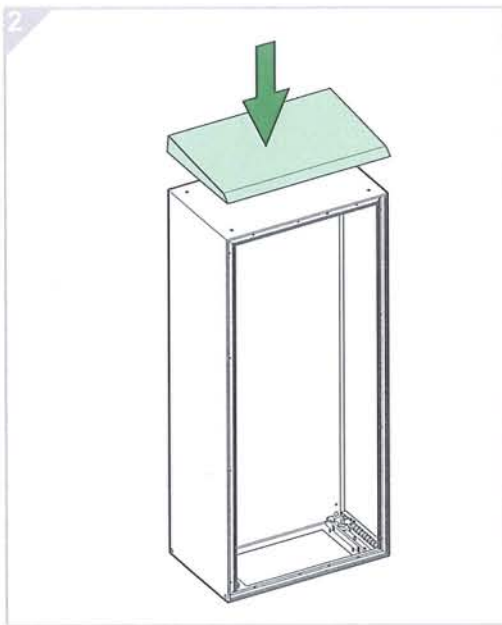

SF/SM Canopy
Auvent SF/SM
Tejadillo SF/SM

type 1
⊕ M6 / T30
3 Nm
26,55 lb-in

type 2
M6

type 3

A

A

7313150001

*Ce document a été imprimé
sur du papier écologique.
This document has been
printed on ecological paper.*