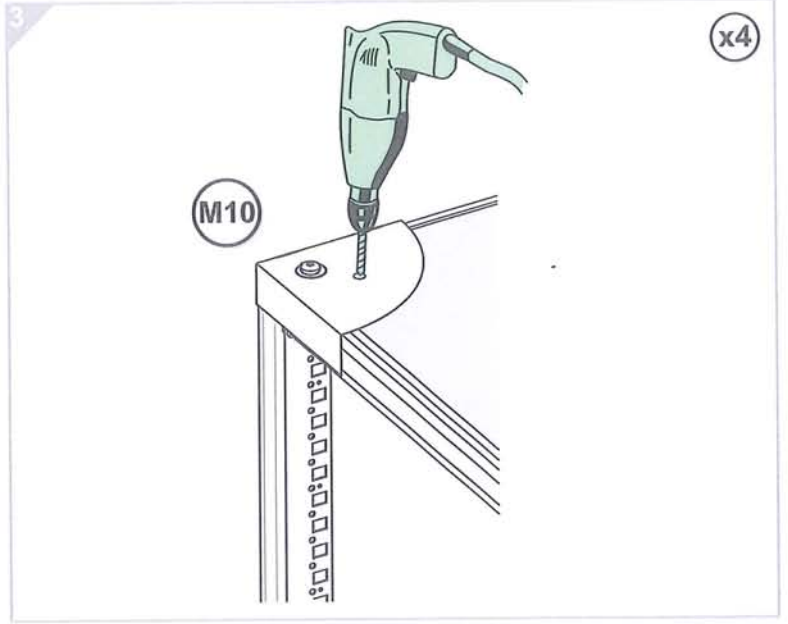

SF/SM Canopy
Auvent SF/SM
Tejadillo SF/SM

type 1
⊕ M6 / T30
3 Nm
26,55 lb-in

type 2
M6

type 3

A

A

7313150001

*Ce document a été imprimé
sur du papier écologique.
This document has been
printed on ecological paper.*