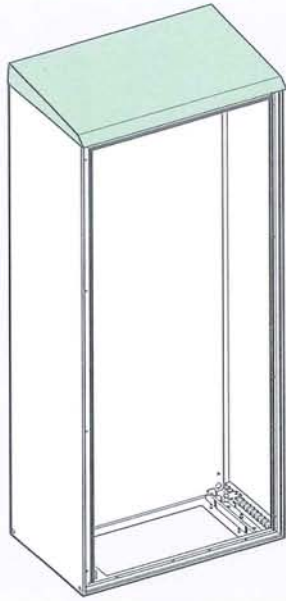

SF/SM Canopy
Auvent SF/SM
Tejadillo SF/SM

type 1
⊕ M6 / T30
3 Nm
26,55 lb-in

type 2
M6

type 3

A

A

7313150001

*Ce document a été imprimé
sur du papier écologique.
This document has been
printed on ecological paper.*