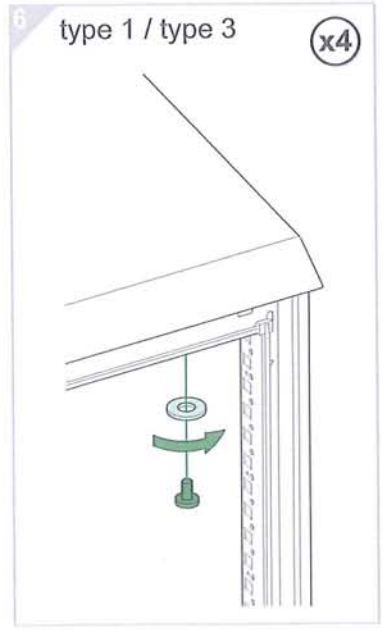

SF/SM Canopy
Auvent SF/SM
Tejadillo SF/SM

type 1
⊕ M6 / T30
3 Nm
26,55 lb-in

type 2
M6

type 3

A

A

7313150001

*Ce document a été imprimé
sur du papier écologique.
This document has been
printed on ecological paper.*