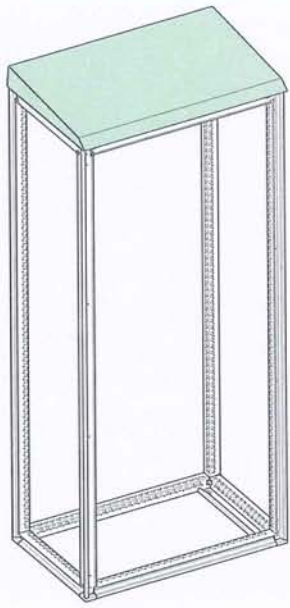

SF/SM Canopy
Auvent SF/SM
Tejadillo SF/SM

type 1
⊕ M6 / T30
3 Nm
26,55 lb-in

type 2
M6

type 3

A

A

7313150001

*Ce document a été imprimé
sur du papier écologique.
This document has been
printed on ecological paper.*