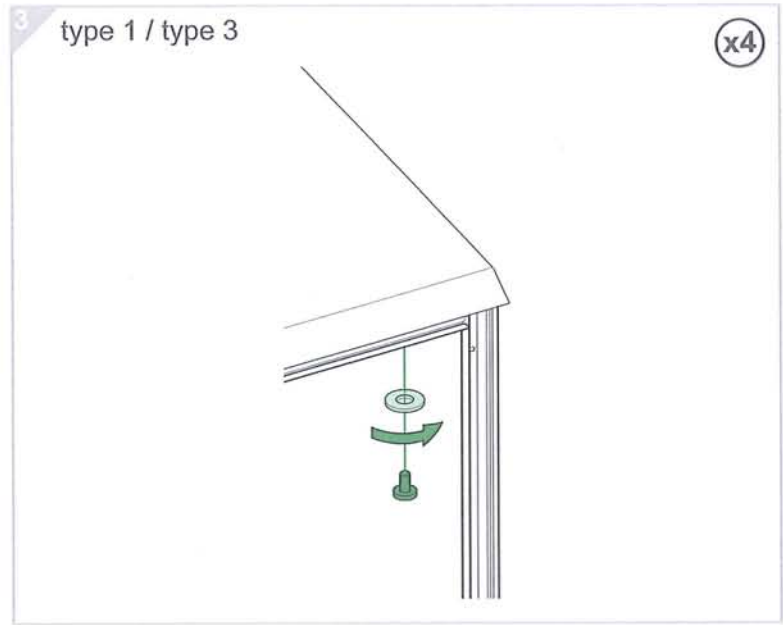

SF/SM Canopy
Auvent SF/SM
Tejadillo SF/SM

type 1
⊕ M6 / T30
3 Nm
26,55 lb-in

type 2
M6

type 3

A

A

7313150001

*Ce document a été imprimé
sur du papier écologique.
This document has been
printed on ecological paper.*