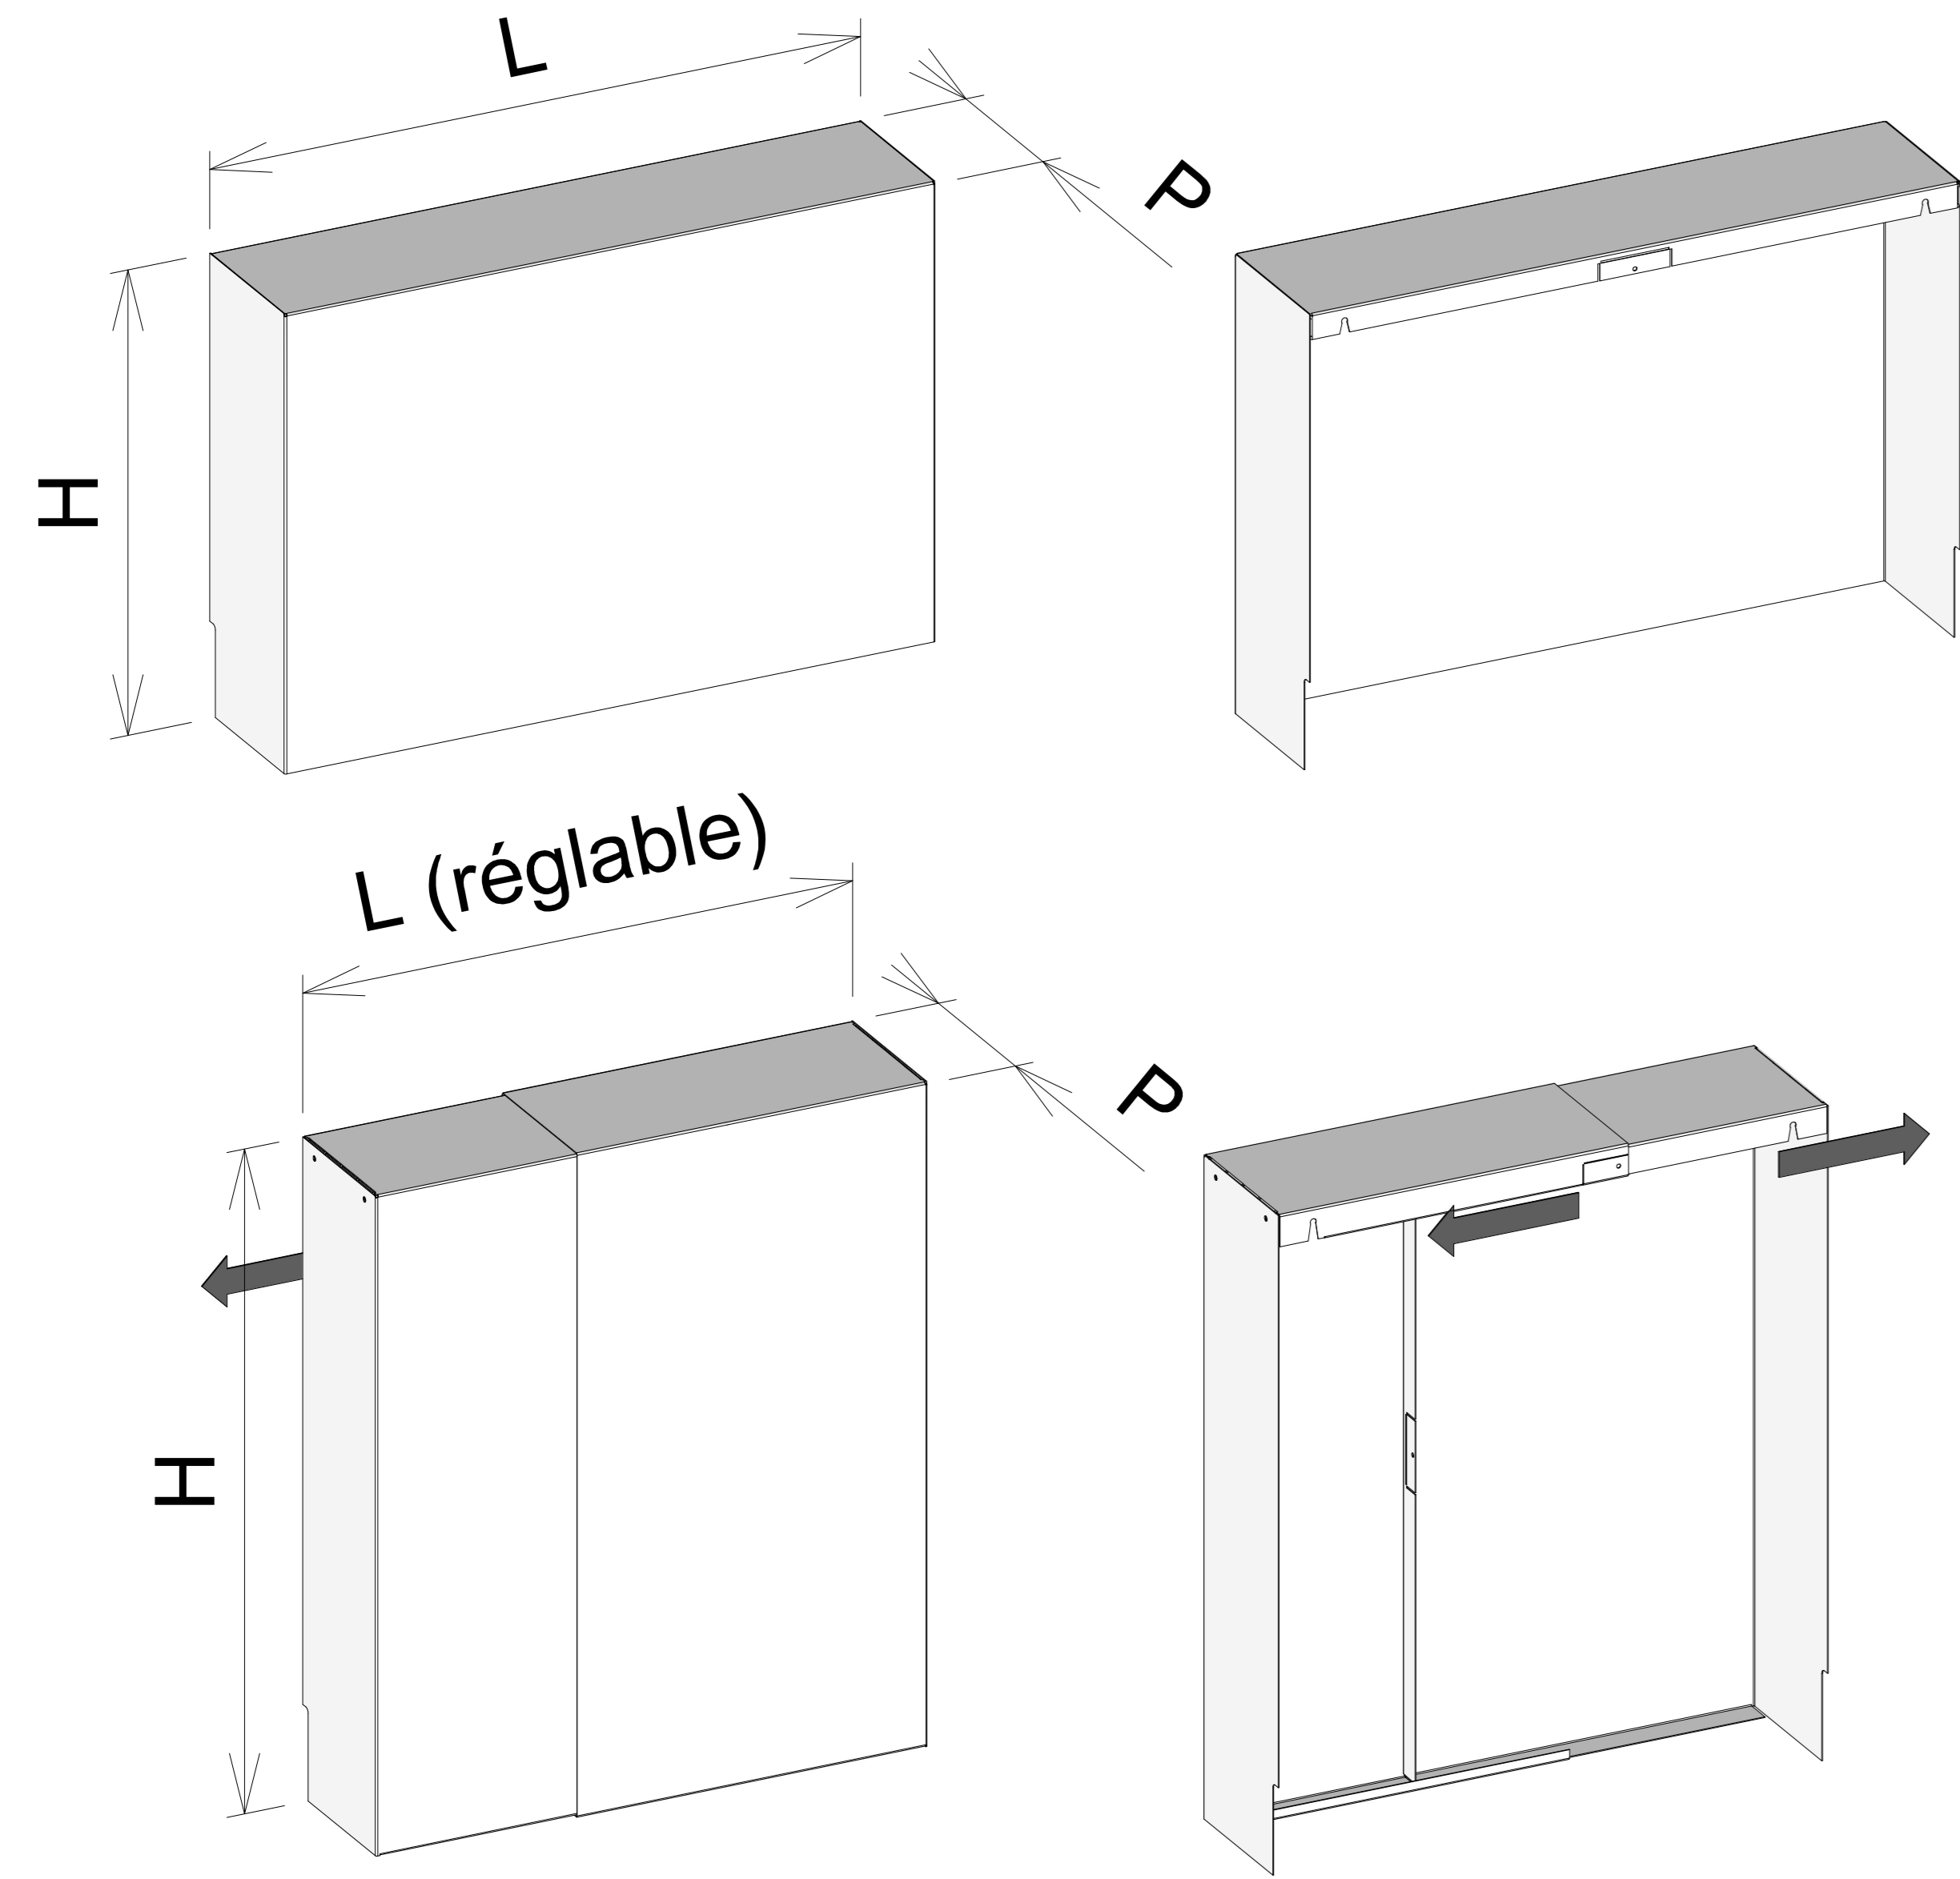

NOTICE DE MONTAGE ZHN

Caches nourrices standards	
Réf:	Dimensions de recouvrement H x L x P
ZHN11	450 x 450 x 150
ZHN12	450 x 650 x 150
ZHN13	450 x 850 x 150
ZHN14	650 x 450 x 150
ZHN15	650 x 650 x 150
ZHN16	650 x 850 x 150
ZHN17	800 x 1000 x 150

Caches nourrices réglables	
Réf:	Dimensions de recouvrement H x L x P
ZHNR01	450 x 350/700 x 150
ZHNR02	450 x 650/1200 x 150
ZHNR03	650 x 350/700 x 150
ZHNR04	650 x 650/1200 x 150

3

4

5

6