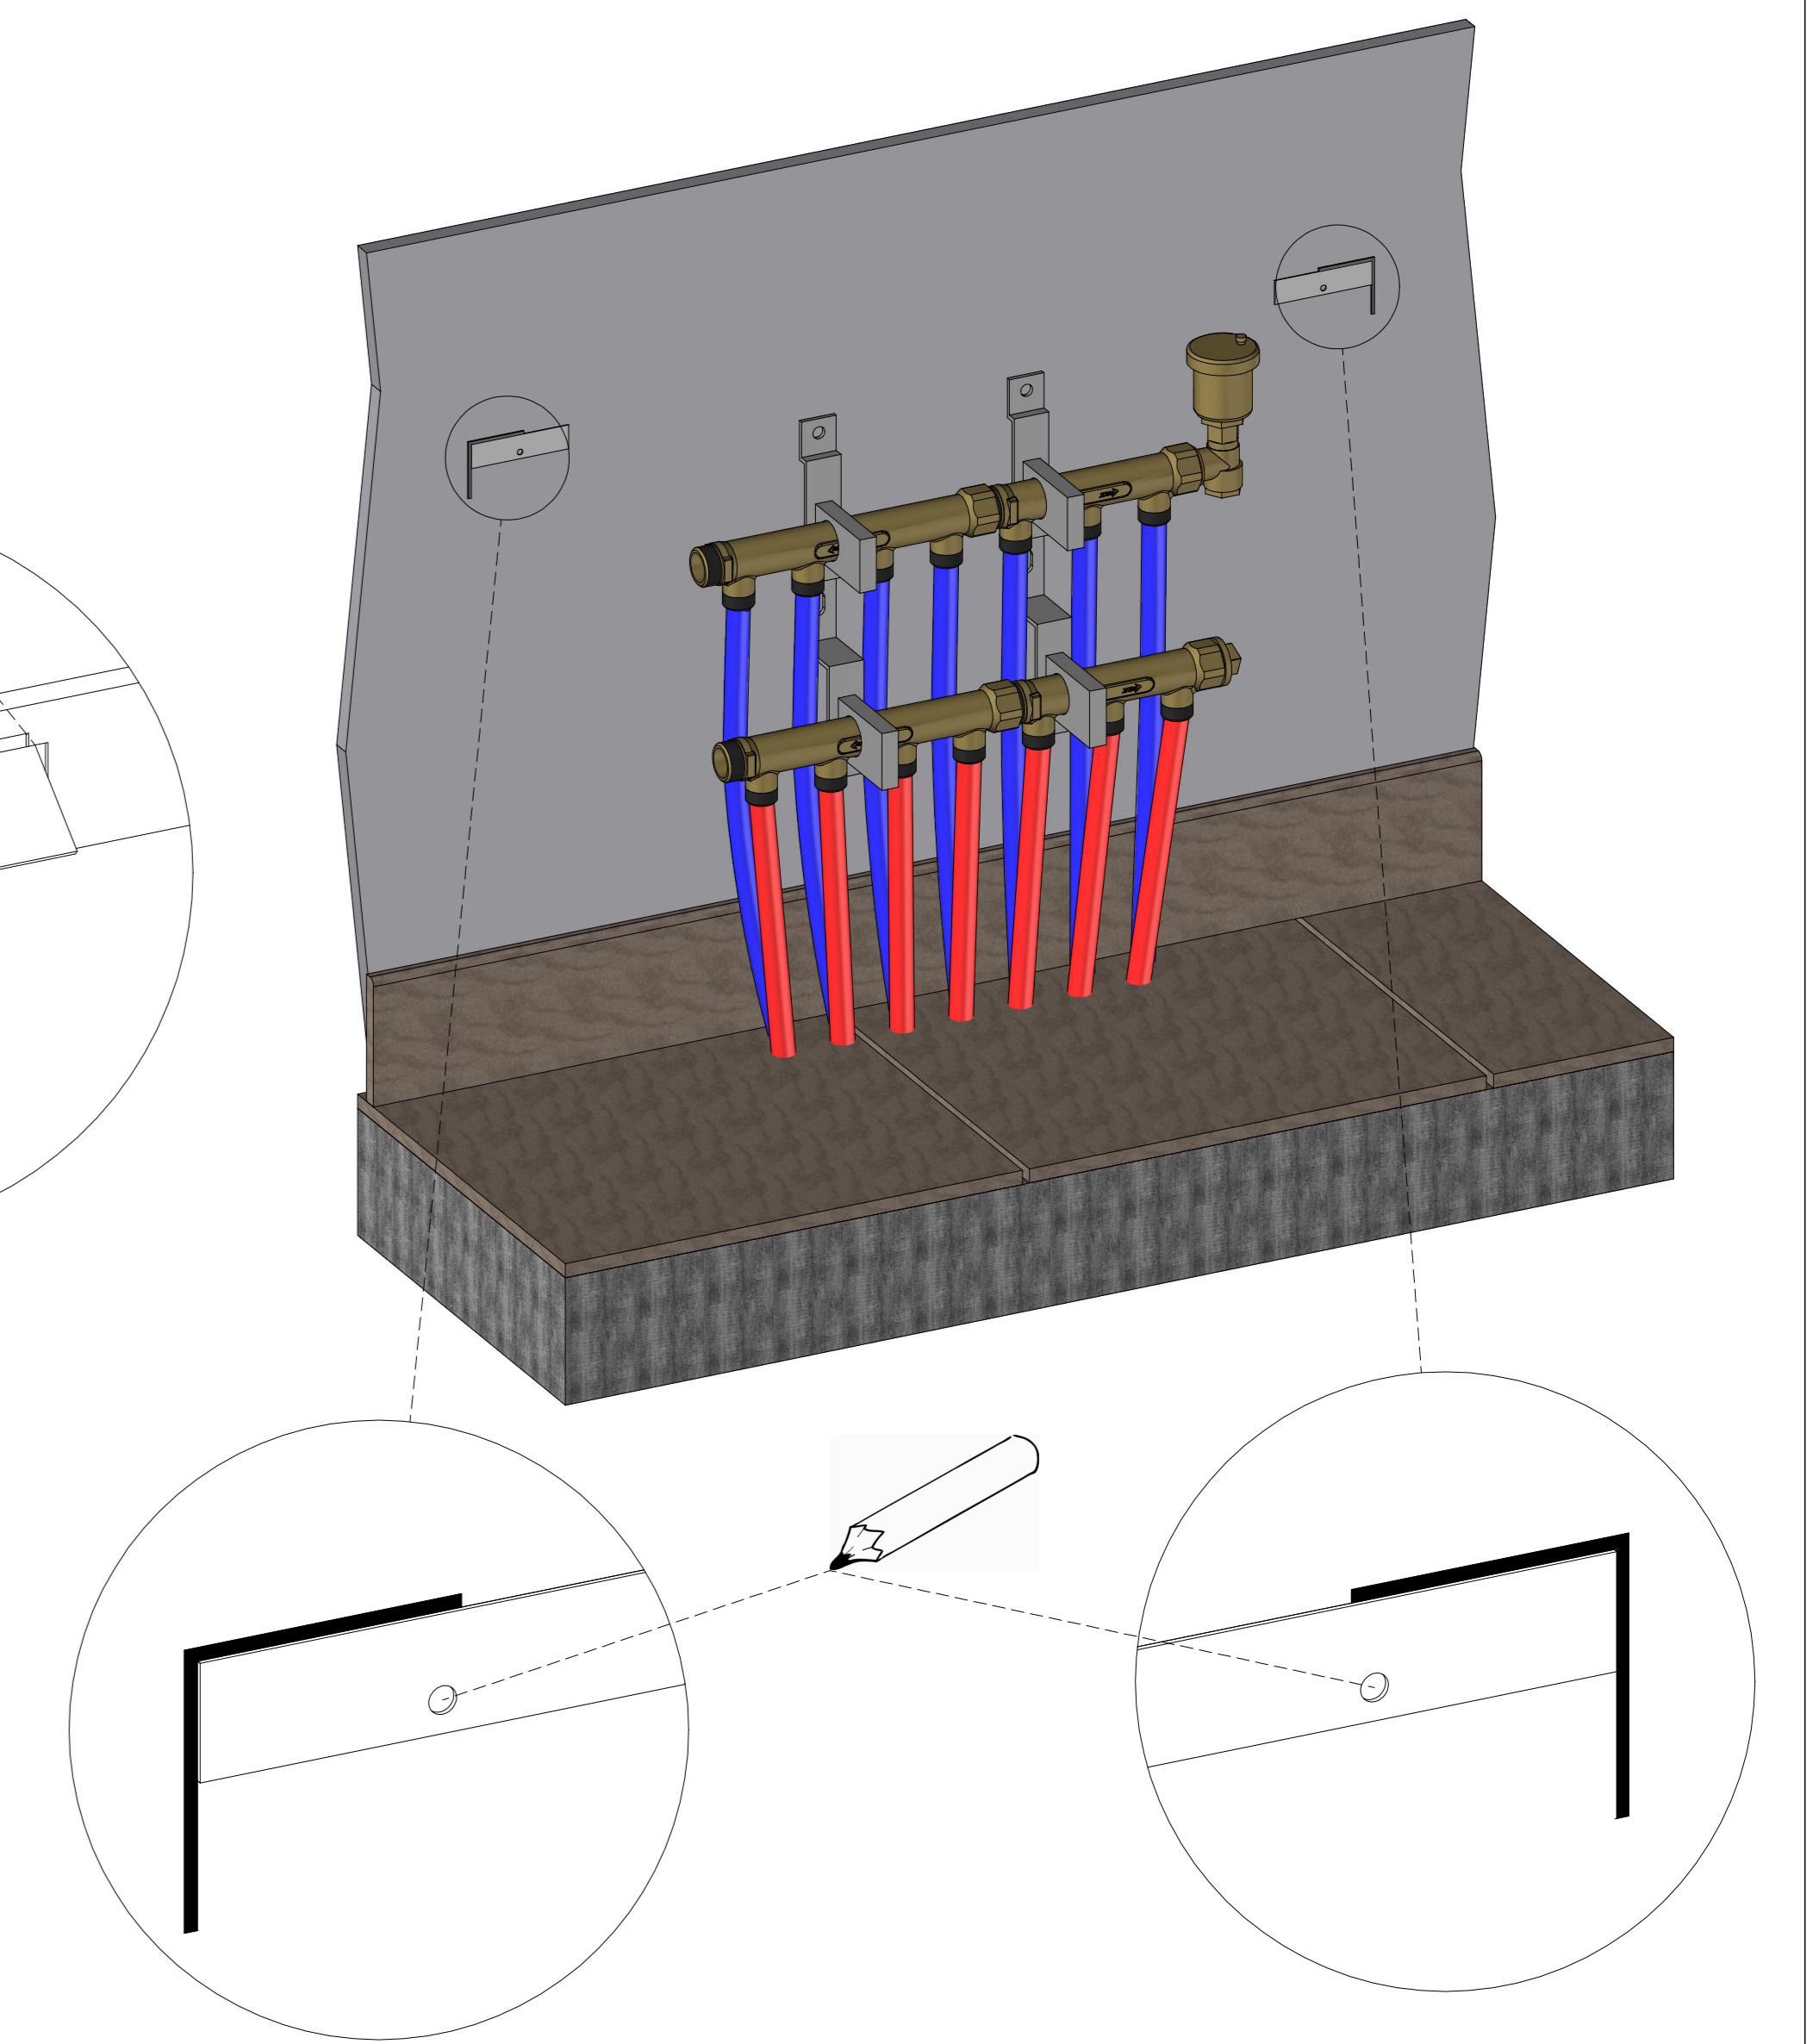

NOTICE DE MONTAGE ZHN

Caches nourrices standards	
Réf:	Dimensions de recouvrement H x L x P
ZHN11	450 x 450 x 150
ZHN12	450 x 650 x 150
ZHN13	450 x 850 x 150
ZHN14	650 x 450 x 150
ZHN15	650 x 650 x 150
ZHN16	650 x 850 x 150
ZHN17	800 x 1000 x 150

Caches nourrices réglables	
Réf:	Dimensions de recouvrement H x L x P
ZHNR01	450 x 350/700 x 150
ZHNR02	450 x 650/1200 x 150
ZHNR03	650 x 350/700 x 150
ZHNR04	650 x 650/1200 x 150

3

4

5

6