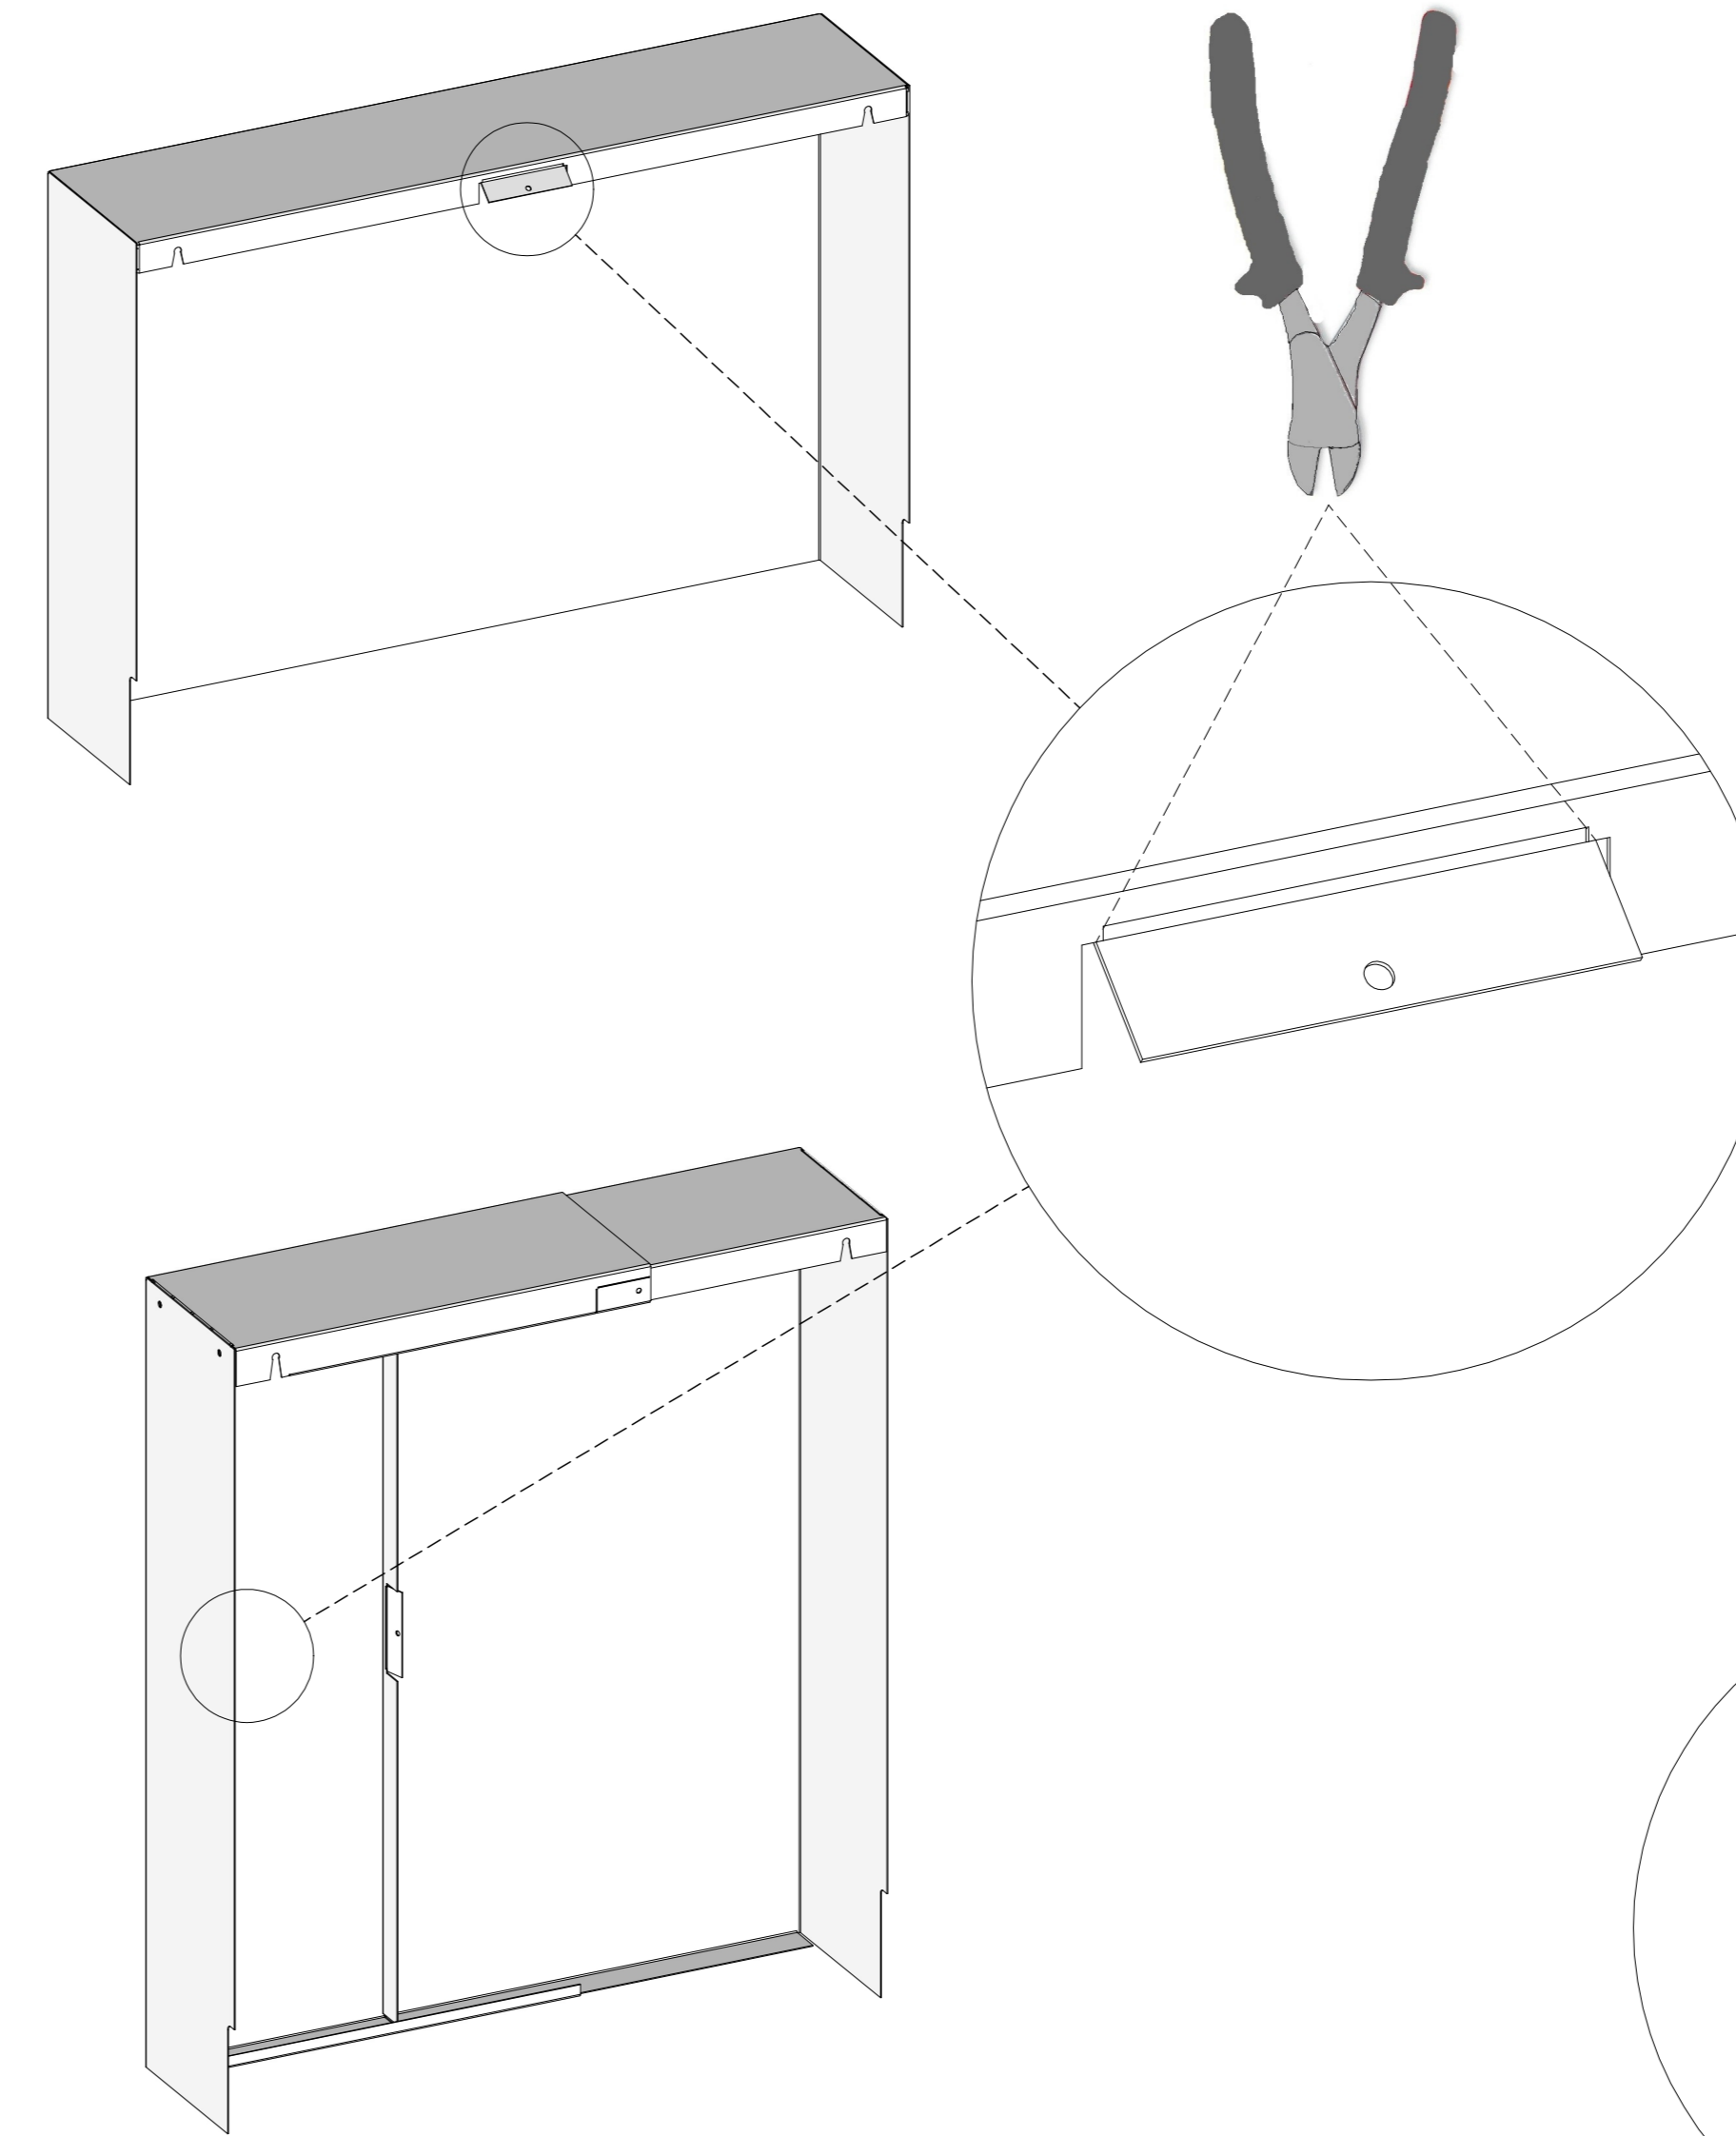

NOTICE DE MONTAGE ZHN

Caches nourrices standards	
Réf:	Dimensions de recouvrement H x L x P
ZHN11	450 x 450 x 150
ZHN12	450 x 650 x 150
ZHN13	450 x 850 x 150
ZHN14	650 x 450 x 150
ZHN15	650 x 650 x 150
ZHN16	650 x 850 x 150
ZHN17	800 x 1000 x 150

Caches nourrices réglables	
Réf:	Dimensions de recouvrement H x L x P
ZHNR01	450 x 350/700 x 150
ZHNR02	450 x 650/1200 x 150
ZHNR03	650 x 350/700 x 150
ZHNR04	650 x 650/1200 x 150

3

4

5

6