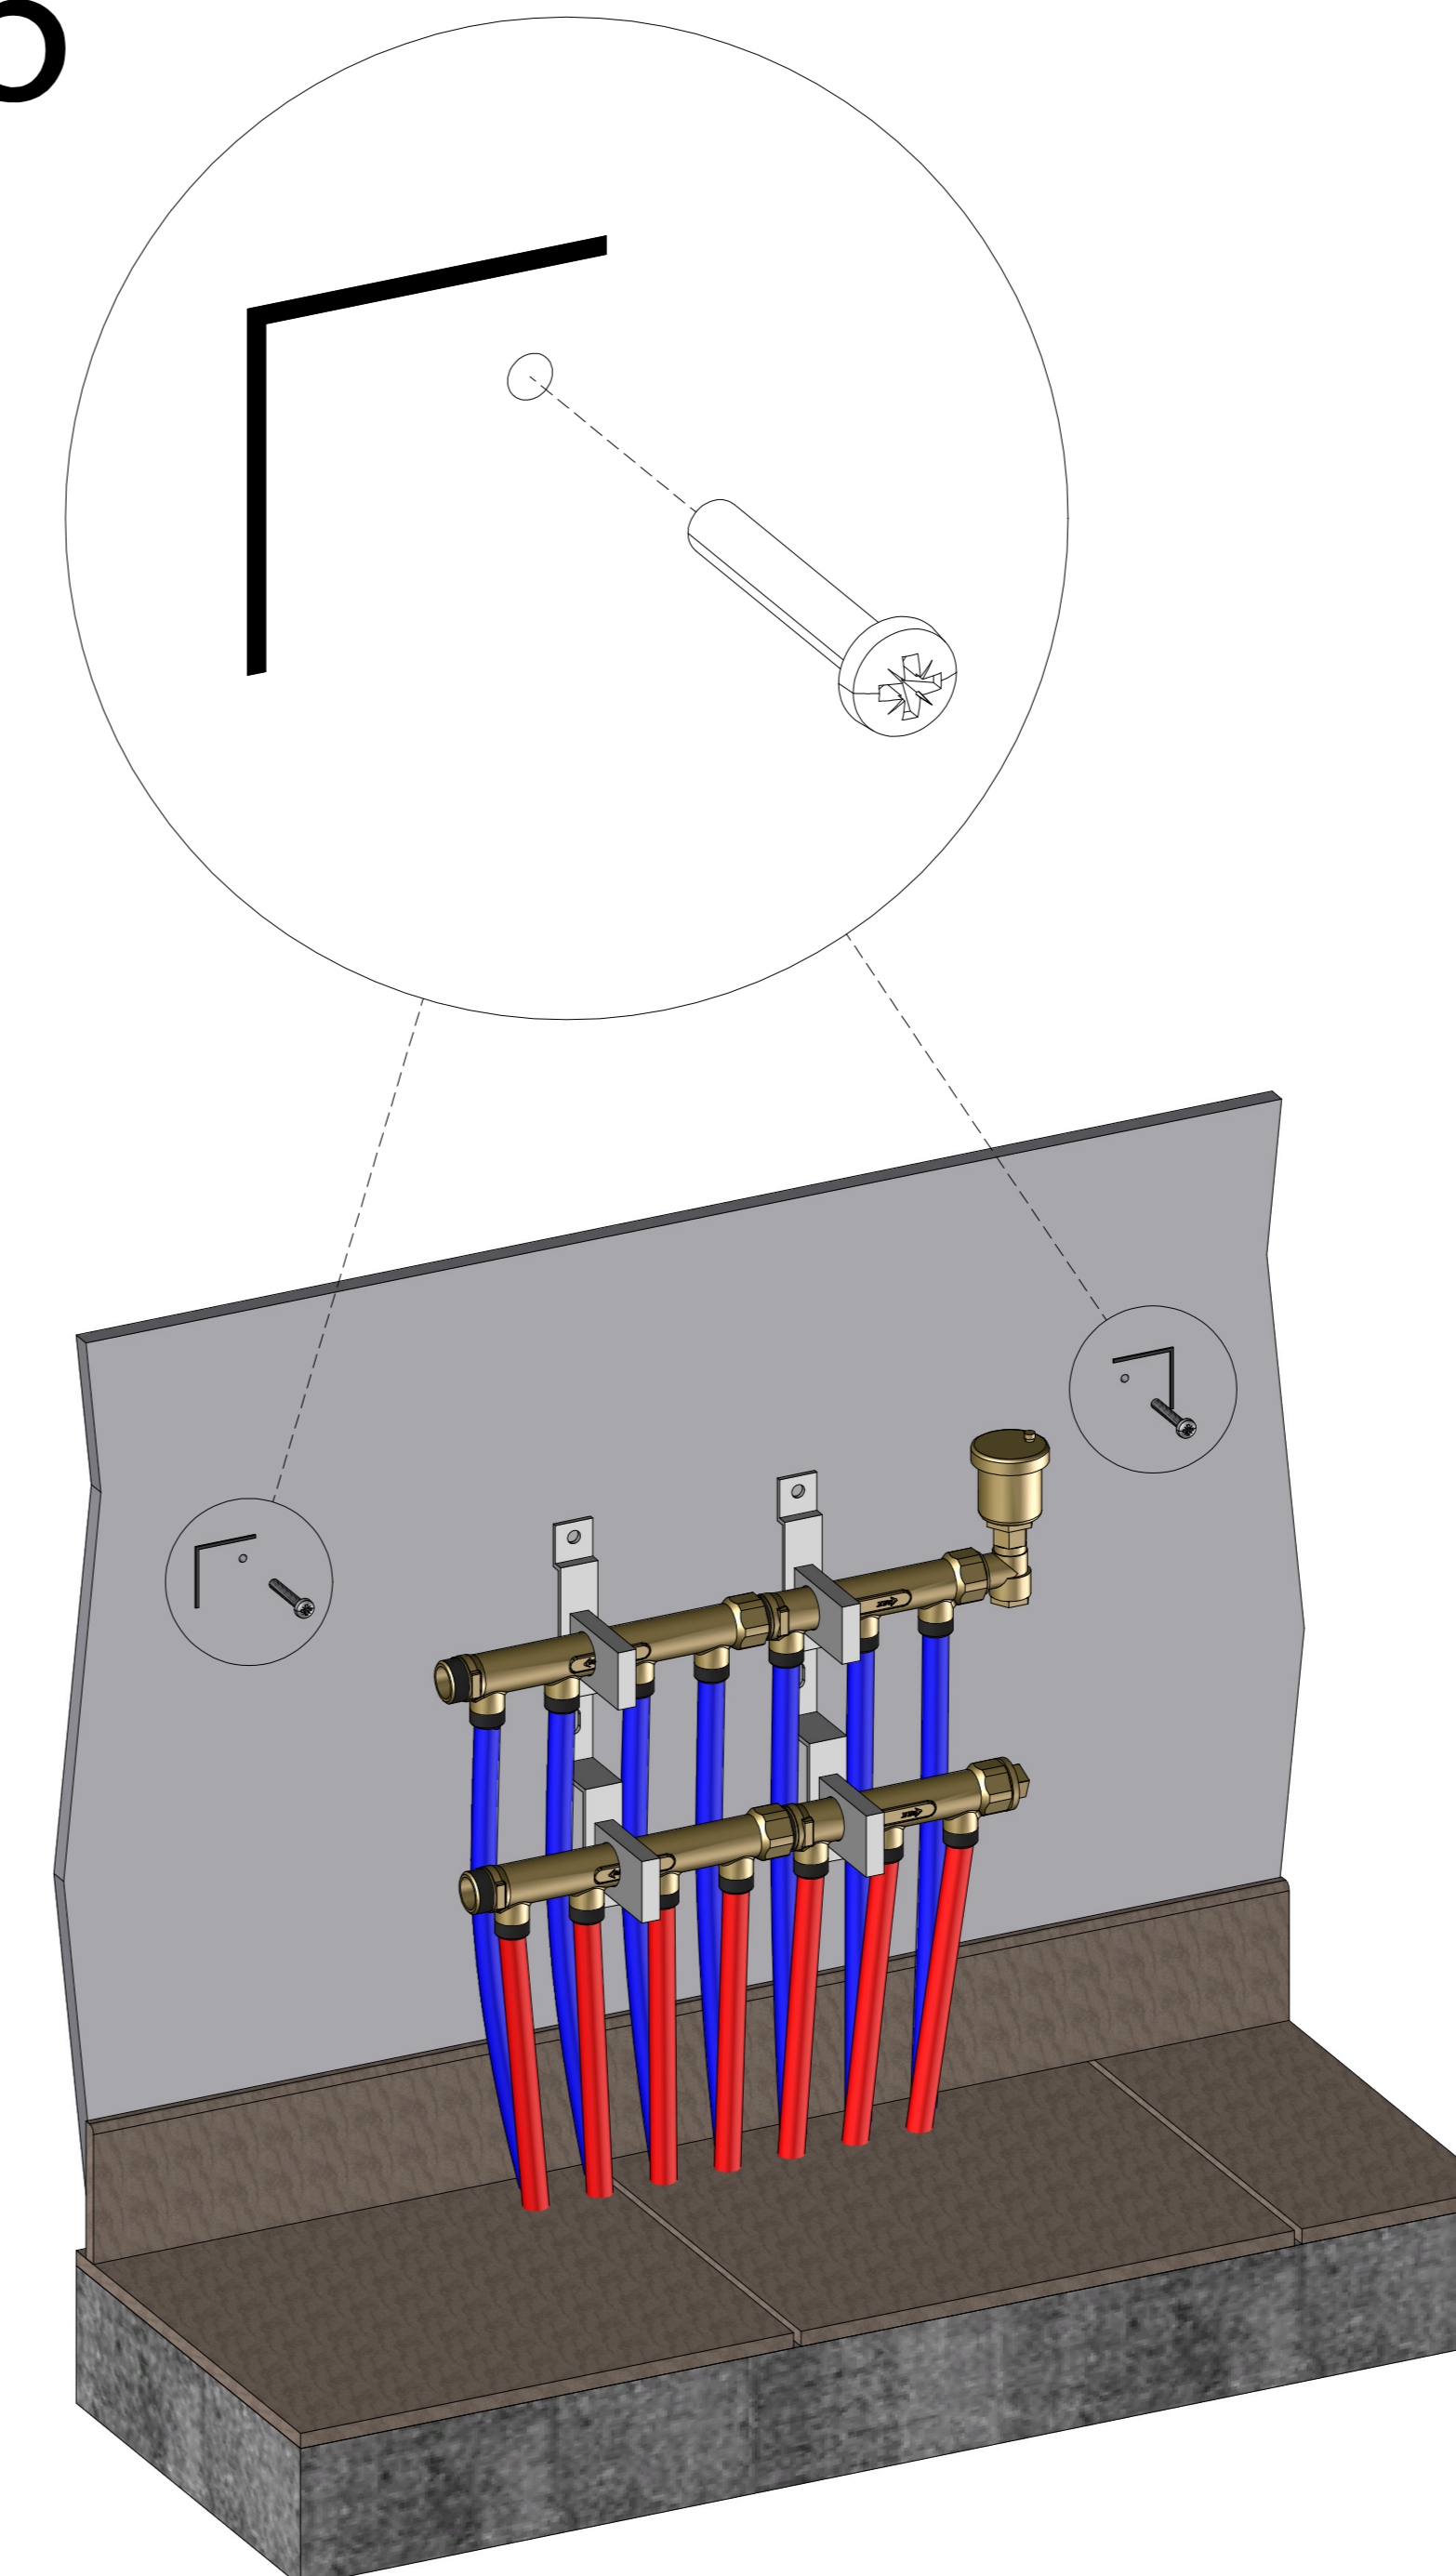

NOTICE DE MONTAGE ZHN

Caches nourrices standards	
Réf:	Dimensions de recouvrement H x L x P
ZHN11	450 x 450 x 150
ZHN12	450 x 650 x 150
ZHN13	450 x 850 x 150
ZHN14	650 x 450 x 150
ZHN15	650 x 650 x 150
ZHN16	650 x 850 x 150
ZHN17	800 x 1000 x 150

Caches nourrices réglables	
Réf:	Dimensions de recouvrement H x L x P
ZHNR01	450 x 350/700 x 150
ZHNR02	450 x 650/1200 x 150
ZHNR03	650 x 350/700 x 150
ZHNR04	650 x 650/1200 x 150

3

4

5

6