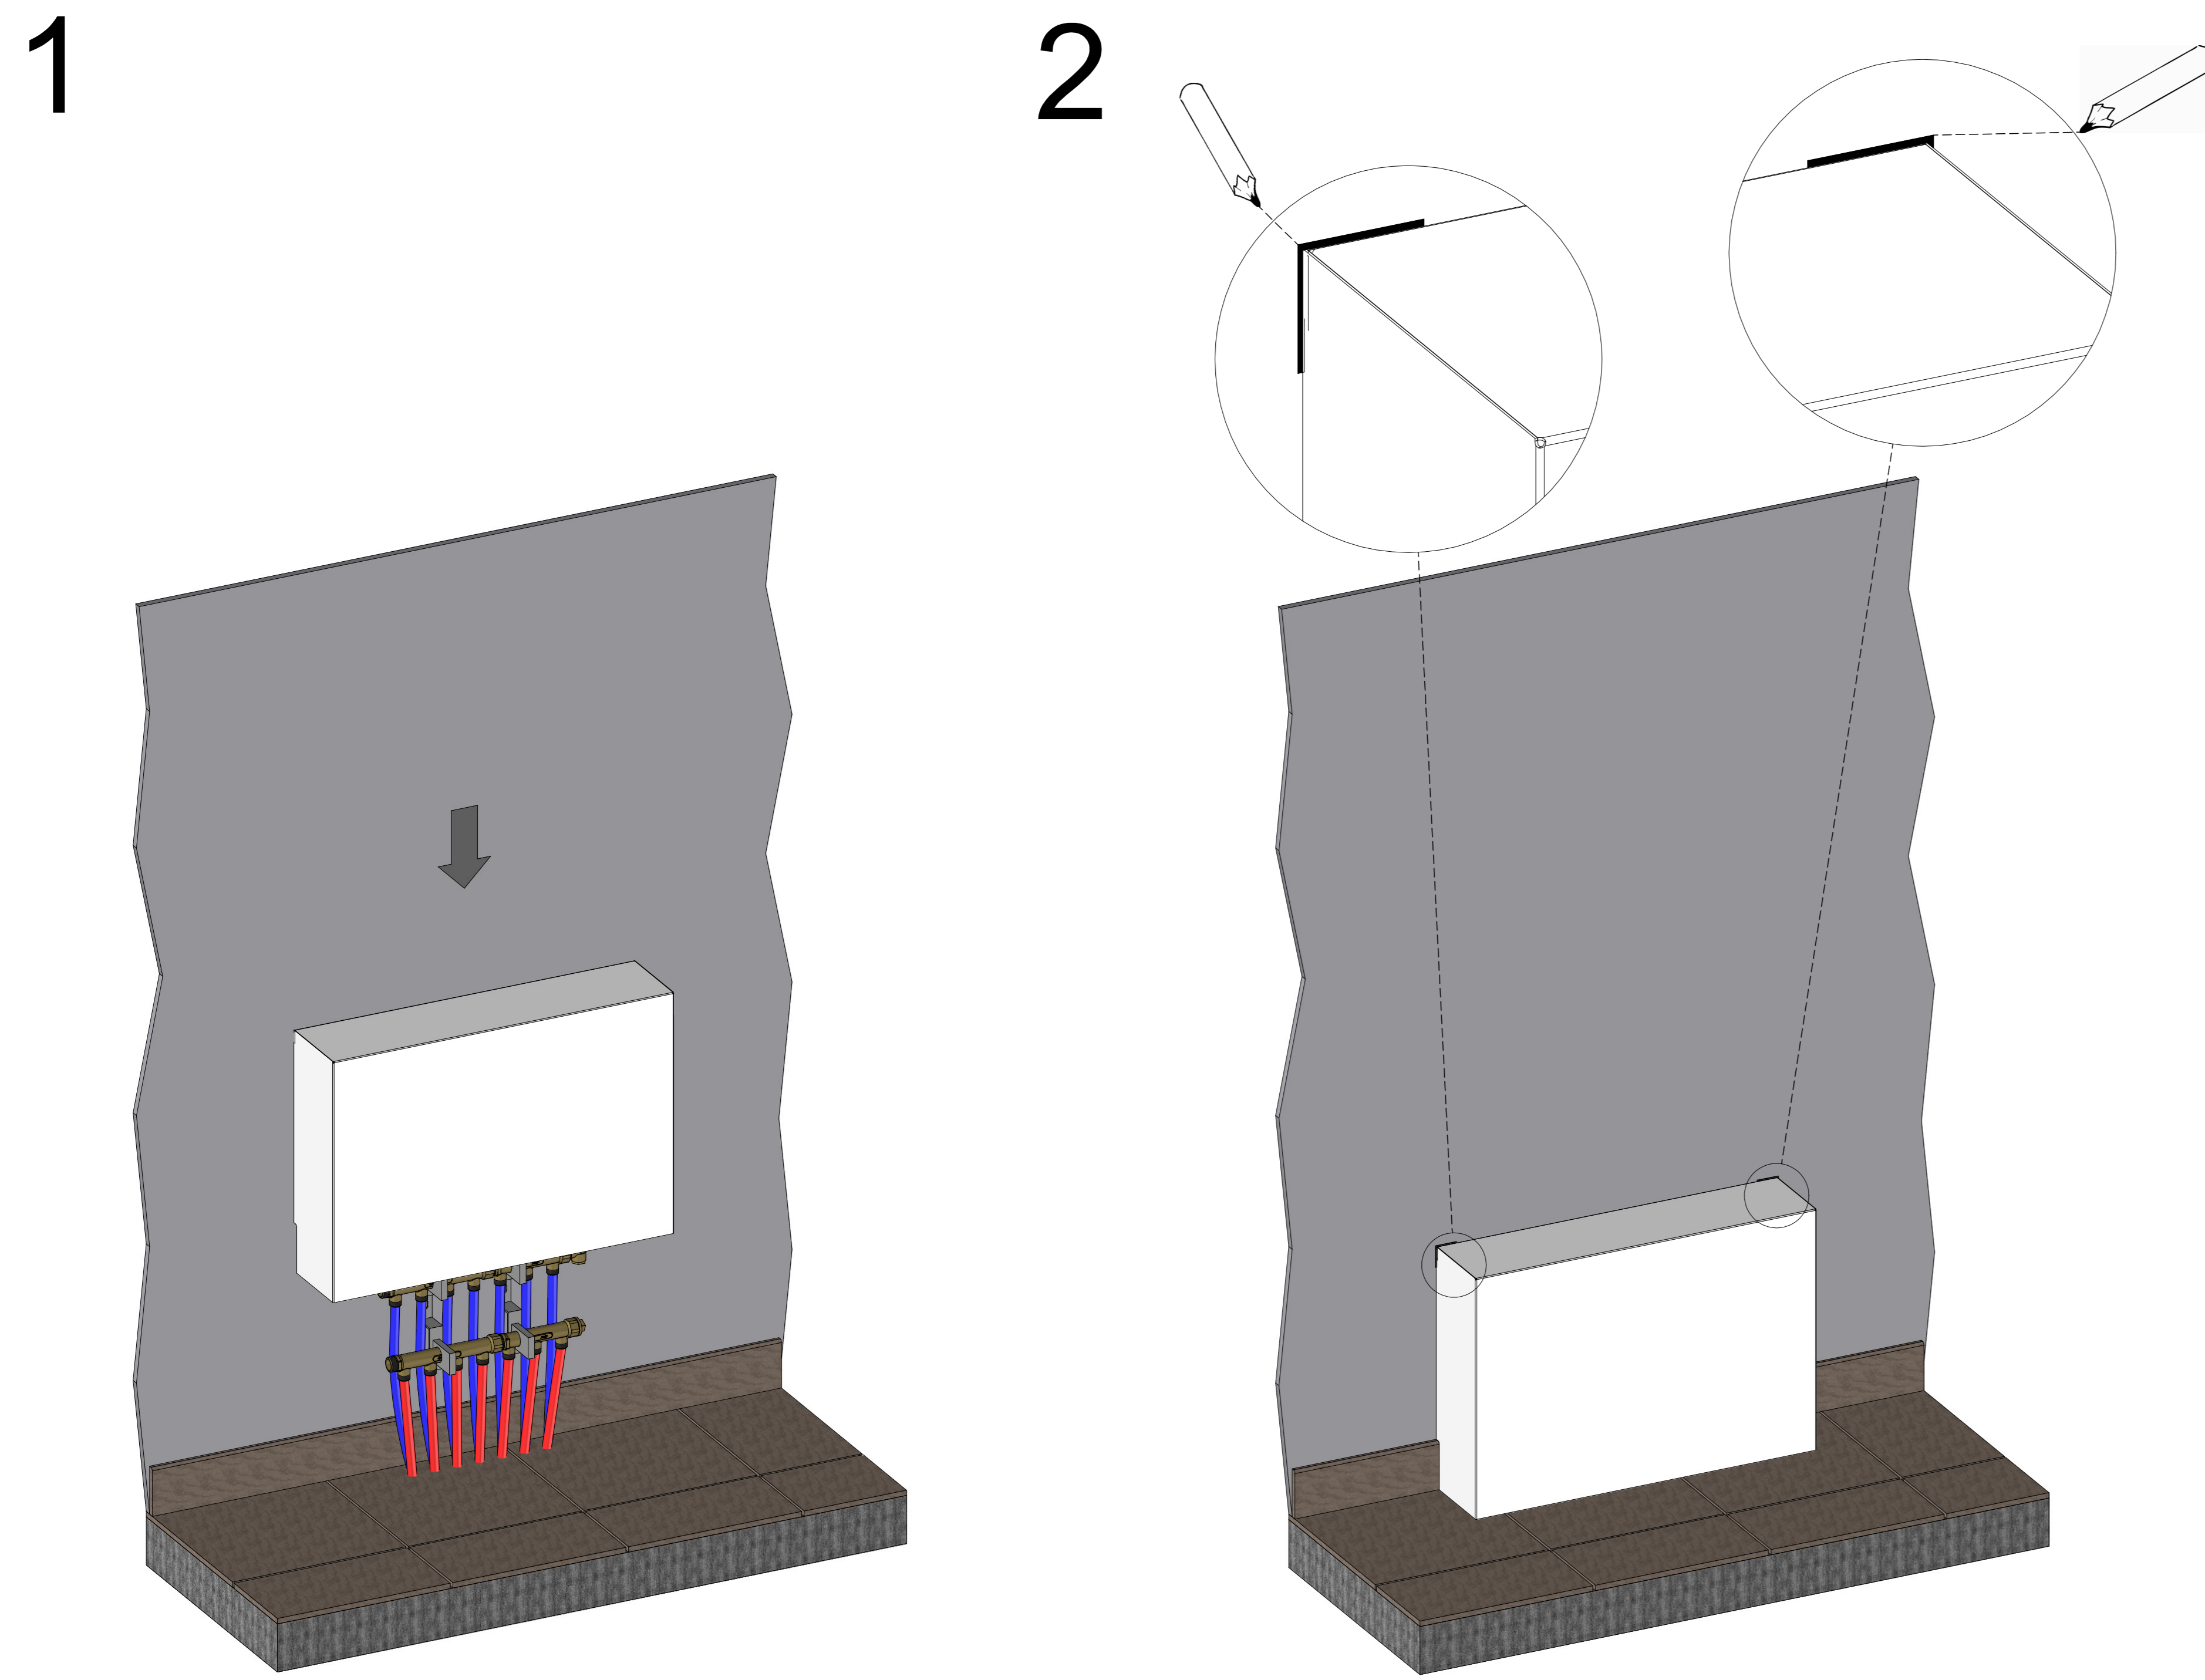

NOTICE DE MONTAGE ZHN

Caches nourrices standards	
Réf:	Dimensions de recouvrement H x L x P
ZHN11	450 x 450 x 150
ZHN12	450 x 650 x 150
ZHN13	450 x 850 x 150
ZHN14	650 x 450 x 150
ZHN15	650 x 650 x 150
ZHN16	650 x 850 x 150
ZHN17	800 x 1000 x 150

Caches nourrices réglables	
Réf:	Dimensions de recouvrement H x L x P
ZHNR01	450 x 350/700 x 150
ZHNR02	450 x 650/1200 x 150
ZHNR03	650 x 350/700 x 150
ZHNR04	650 x 650/1200 x 150

3

4

5

6