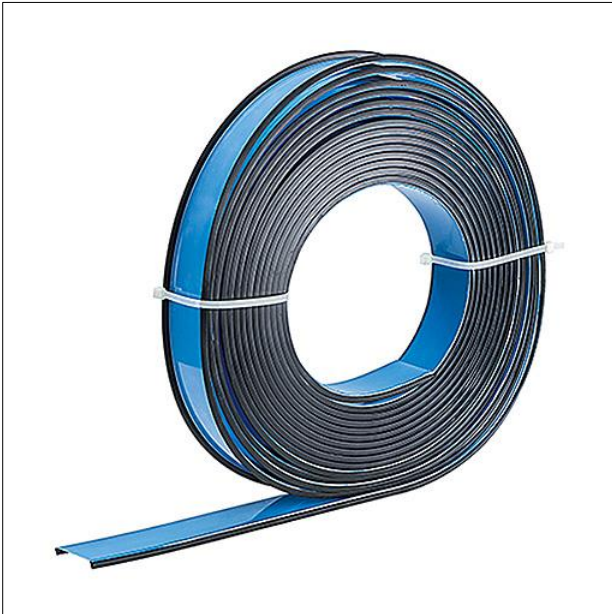

## Optique

Vasque avec trous BWS, deux caches en tôle comme embouts et 2 vis. Optique en conforme à la NORME, classifié TP(a) pour SLOTLIGHT infinity Office. Vasque transparente avec deux feuilles pour un meilleur défilement  $UGR < 19$  et  $65^\circ < 3000 \text{ cd/m}^2$ .  
Dimensions : 2400 x 65 x 1 mm poids : 0,5 kg

ZS\_SLI\_F\_Rolle.jpg