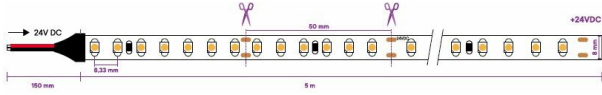

Plan

FICHE ACTUALISÉE LE 12/07/2023