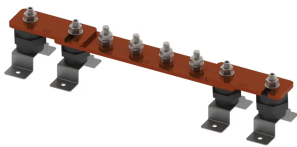

BARRE DE TERRE, NU, 22 CONNECTIONS, 2 NUMBER OF DISCONNECTS, 1 400 MM

CATALOG NUMBER

EEB22C506D2A

FEATURES

Permet un emplacement pratique pour la mise à la terre et l'équipotentialité en un seul point

Les barres omnibus avec liens de déconnexion permettent de tester facilement le système de prise de terre.

High conductivity, hard drawn, electrolytic tough pitch copper per EN 13601

Includes halogen-free polyamide insulators, stainless steel (EN 1.4401) hardware and mounting brackets

Il est possible de concevoir des barres personnalisées et de les fabriquer conformément aux spécifications du client

CARACTÉRISTIQUES DU PRODUIT

Complies With: IEC® EN 62561-1:2017 classe H

Material: Cuivre

Finish: Nu

Number of Connections: 22

Number of Disconnects: 2

Thread Size: M10

Height: 94 mm

Longueur : 1400 mm

Width 1: 100 mm

Width 2: 50 mm

Épaisseur : 6 mm

A : 50 mm

Unit Weight: 6,55 kg

ADDITIONAL PRODUCT DETAILS

"Tinned finish is 8 microns according to ASTM B545 Service Class ""C"" for corrosive environments."