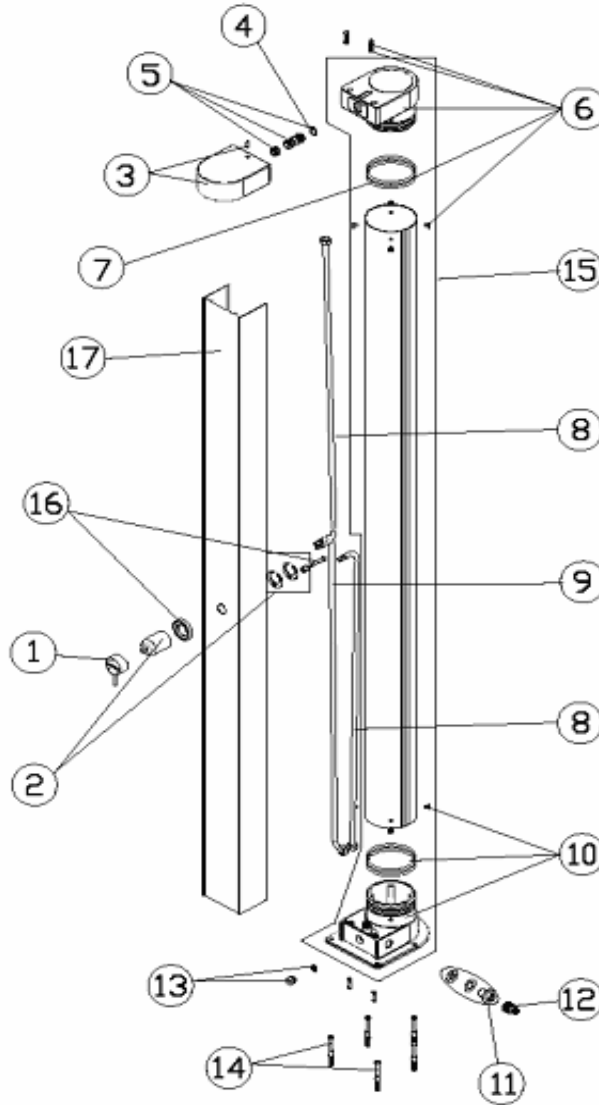

CODE **56932**

DESCRIPTION: **DOUCHE SOLAIRE ANGEL**

FRANCAIS

POS	CODE	DESCRIPTION	POS	CODE	DESCRIPTION
1	4401040070	ROBINET MITIGEUR	10	4401040174	BOUCHON RÉSERVOIR INFÉRIEUR
2	4401043605	CORPS MITIGEUR	11	4401043205	TRAVERSÉE DE PAROIS
3	4401040171	POMME DE DOUCHE	12	4401040034	CONNEXION RAPIDE 1/2"
4	4401040011	JOINT PLAT	13	4401040175	BOUCHON DE PURGUE 1/4"
5	4401040172	CONNEXION 1/2"	14	4401040056	ENSEMBLE FIXATION
6	4401040173	BOUCHON RÉSERVOIR SUPÉRIEUR	15	4401040176	ENSEMBLE RÉSERVOIR
7	4401043609	JOINT TORIQUE D. 100X6,99	16	4401040197	ENTRETOISE MITIGEUR
8	4401043207	TUBES 1100 M/M.	17	56932R0120	CACHE FRONTAL DOUCHE
9	4401043617	"TUYAU 1/2" FEMELLE COUDE + M-10 MÂLE L=1100 MM"			

CODE **56932**

DESCRIPTION: **DOUCHE SOLAIRE ANGEL**

OBSERVATIONS

POSICIÓN	PIEZA	OBSERVACIÓN