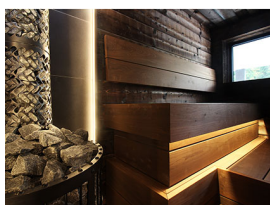

Référence: 89130B

Profil MICRO-ALU 1m blanc anodisé

- Couleur visible du produit : blanc (RAL9016)
- Matériau : aluminium
- Traitement de la surface : anodisé
- Mode de pose/installation : saillie/suspension
- Longueur du produit : 100cm
- Disponible en sur-mesure jusqu'à 301cm
- Assemblage avec diffuseur et embouts de finition, installation dans profil d'encastrement carrelage, via clips de fixation ou kit de suspensions (accessoires non inclus).
- Pour installation des bandeaux LED.