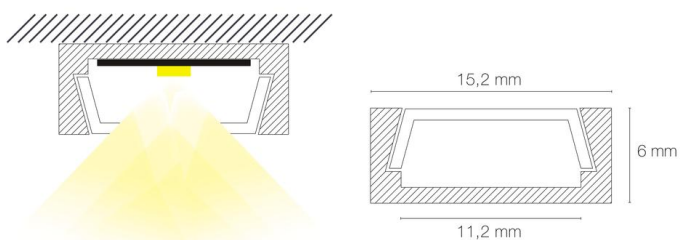

Référence: 89130B

Profil MICRO-ALU 1m blanc anodisé

- Couleur visible du produit : blanc (RAL9016)
- Matériau : aluminium
- Traitement de la surface : anodisé
- Mode de pose/installation : saillie/suspension
- Longueur du produit : 100cm
- Disponible en sur-mesure jusqu'à 301cm
- Assemblage avec diffuseur et embouts de finition, installation dans profil d'encastrement carrelage, via clips de fixation ou kit de suspensions (accessoires non inclus).
- Pour installation des bandeaux LED.