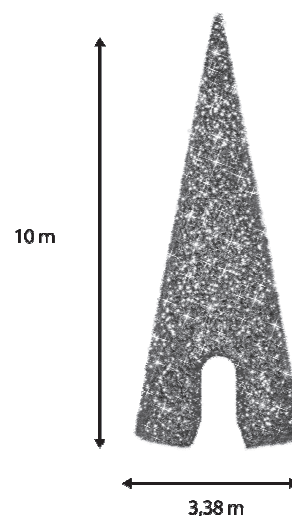

SAPIN PASSAGE

70243-P9

 **FESTILIGHT**
LIGHT UP YOUR LIFE !

70243-P9

Laissez-vous tenter par notre sapin géant à traverser, une véritable attraction ! Il mesure 10,0m de hauteur, 3,38m de diamètre et pèse 1065kg. Ce sapin vert est dense et fourni avec 1065 brins. Il est illuminé par des LED blanc chaud pétillantant 230V. Il est certifié anti-feu M1.

CARACTÉRISTIQUES TECHNIQUES

Dimensions (L x l x h) : **10000,00 x 0,00 x 0,00**
Poids : **0,000**
Nombre d'ampoules : **0**
Couleur led :
Animation : **0**

Tension (V) : **0,0**
Puissance (W) : **0,0**
Usage : **Extérieur**
Indice de protection (IP) : **0**
Classe électrique :

EMBALLAGE

Gencod : **3700185651697**
Dimensions (L x l x h) : **0,00 x 0,00 x 0,00**
Poids : **0,000**
Type emballage : **Sans emballage**

CARTON PCB

Quantité : **1**
Poids : **0,000**
Dimensions (L x l x h) : **0,00 x 0,00 x 0,00**