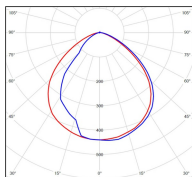

Square

catalogue 2020 p. 124

réf. 156001110

EAN. 3663660191975

Modèle 1

Données techniques

Tension nominale	230V AC
Plage de tension d'entrée	100 - 240 V AC
Classe	1
IP	65
IK	09
Diffuseur	Polycarbonate satiné
Paralume	-
Source	Module LED intégré
Température de couleur réelle	4000°K neutral white
Flux total sortant	2716 lm
Consommation totale	35 W
Classe énergétique	D (Source LED)
Efficacité lumineuse	78
IRC	84
SDCM	-

Espacement
conseillé - m
(PMR Emoy - 20 lux)
Hauteur de placement - m
Largeur du placement - m

Optique	-
Dimmable	Non
Ta	-
Plage de température ambiante	-10 ~50°C
UGR	-
ULR	-
Groupe de risque photobiologique	Non
Fixation	Oui
Détection	Non
Avec prise IP55	Non

[Notice d'installation à télécharger](#)

Matières et finitions

Matières	aluminium
Couleur	Rouge tomate - 110 - RAL 3013

Données logistiques

Dimensions du modèle	H.259 L.226 P.271
Poids net	3.060 Kg
Poids brut	3.840 Kg
Dimensions colis 1	H.270 L.270 P.200