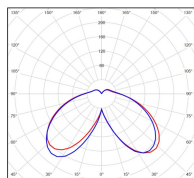

Avenue 4

catalogue 2020 p. 268

réf. 104192009

EAN. 3663660201360

Modèle 9

Données techniques

Tension nominale	230V AC
Plage de tension d'entrée	120 - 277 V AC
Driver output	-
Alimentation output	-
Classe	1
IP	65
IK	-
Diffuseur	Polycarbonate clair
Paralume	-
Source	Module LED intégré
Température de couleur réelle	4000°K neutral white
Flux total sortant	5352 lm
Consommation totale	74,8 W
Classe énergétique	A++ / E
Efficacité lumineuse	72
IRC	74
SDCM	-
Espacement conseillé	10 m
(PMR Emoy - 20 lux)	
Hauteur de placement	3,5 m
Largeur du placement	3,5 m
Optique	-
Dimmable	Non
Ta	-
Durée de vie LED	50000 h (L90/B50)
Plage de température ambiante	-10 ~50°C
UGR	-
ULR	-
Groupe de risque photobiologique	IEC/EN 62471
Distorsion harmonique THDI	-
Fixation	Tige de scellement sur demande
Détection	Non
Avec prise IP55	Non

Données logistiques

Dimensions du modèle	H.4321 L.1562 P.400
Poids net	0.000 Kg
Poids brut	0.000 Kg
Dimensions colis 1	H.410 L.410 P.1180
Dimensions colis 2	H.140 L.140 P.3350
Dimensions colis 3	H.420 L.420 P.890
Dimensions colis 4	H.420 L.420 P.890
Dimensions colis 5	H.650 L.510 P.120
Dimensions colis 6	H.650 L.510 P.120