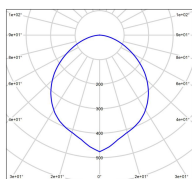

*Données techniques*

Tension nominale	230V AC
Plage de tension d'entrée	100 - 240 V AC
Classe	1
IP	65
IK	07
Diffuseur	PMMA satiné
Paralume	Non
Source	Module LED intégré
Température de couleur réelle	2700°K warm white
Flux total sortant	4500 lm
Consommation totale	36 W
Classe énergétique	-
Efficacité lumineuse	125
IRC	>80
SDCM	3

Espacement conseillé	24 m
(PMR Emoy - 20 lux)	
Hauteur de placement	2,05 m
Largeur du placement	3 m

Optique	-
Dimmable	Non
Ta	-
Durée de vie LED	> 70000h (L90/B50)
Plage de température ambiante	-10 ~50°C
UGR	-
ULR	< 1.0%
Groupe de risque photobiologique	-
Fixation	Non
Détection	Non
Avec prise IP55	Non

## *Données logistiques*

Dimensions du modèle	H.2196 L.550 P.550
Poids net	0.000 Kg
Poids brut	0.000 Kg
Dimensions colis 1	H.420 L.420 P.540