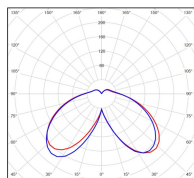

Avenue 4

catalogue 2020 p. 268

réf. 104056008

EAN. 3663660200691

Modèle 3

Données techniques

Tension nominale	230V AC
Plage de tension d'entrée	120 - 277 V AC
Driver output	-
Alimentation output	-
Classe	1
IP	65
IK	-
Diffuseur	Polycarbonate clair
Paralume	-
Source	Module LED intégré
Température de couleur réelle	4000°K neutral white
Flux total sortant	2676 lm
Consommation totale	37,4 W
Classe énergétique	A++ / A
Efficacité lumineuse	72
IRC	74
SDCM	-
Espacement conseillé	10 m
(PMR Emoy - 20 lux)	
Hauteur de placement	3,5 m
Largeur du placement	3,5 m
Optique	-
Dimmable	Non
Ta	-
Durée de vie LED	50000 h (L90/B50)
Plage de température ambiante	-10 ~50°C
UGR	-
ULR	-
Groupe de risque photobiologique	IEC/EN 62471
Distorsion harmonique THDI	-
Fixation	Tige de scellement sur demande
Détection	Non
Avec prise IP55	Non

Données logistiques

Dimensions du modèle	H.1093 L.364 P.893
Poids net	13.760 Kg
Poids brut	16.060 Kg
Dimensions colis 1	H.420 L.420 P.890
Dimensions colis 2	H.120 L.500 P.800

Certifications et garanties