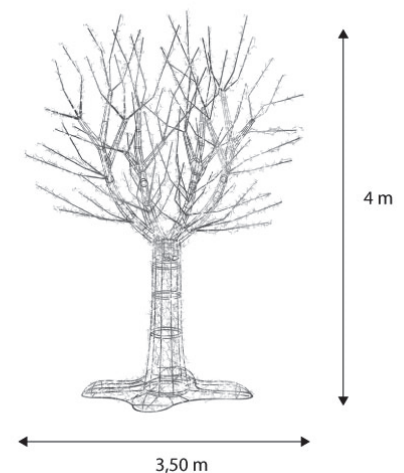

FAIRY TREE

43453LED-P0

FESTILIGHT

LIGHT UP YOUR LIFE !

43453LED-P0

Sublimez votre décoration avec notre arbre féérique et magistral Fairy Tree de 4,00m de hauteur et 3,50m de diamètre ! Il est illuminé par des guirlandes LED blanc pétillant 230V. Avec un poids de 63kg, il est aussi bien conçu pour l'intérieur que pour l'extérieur.

CARACTÉRISTIQUES TECHNIQUES

Dimensions (L x l x h) : **0,00 x 0,00 x 400,00**
Poids : **164,000**
Nombre d'ampoules : **4680**
Couleur led : **BLANC**
Animation : **2**

Tension (V) : **230,0**
Puissance (W) : **200,0**
Usage : **EXTERIEUR**
Indice de protection (IP) : **44**
Classe électrique : **2**

Matière du câble : **CAOUTCHOUC**
Couleur du câble : **BLANC**
Raccordable : **0**

DÉCOR ÉLÉGANT: Sublimez vos places, ruelles et mairies avec notre large gamme de décors élégants. Ces décors à poser et sujets lumineux apporteront une touche de lumière à vos décors.

EMBALLAGE

Gencod : **3700185658627**
Dimensions (L x l x h) : **210,00 x 115,00 x 126,00**
Poids : **164,000**
Type emballage : **CARTON_BLANC**

CARTON PCB

Quantité : **1**
Poids : **164,000**
Dimensions (L x l x h) : **210,00 x 115,00 x 126,00**