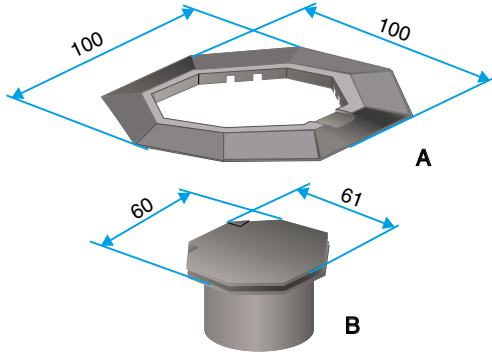

Système d'aspiration centralisée

11070082

Prise d'aspiration au sol

Données générales

Références	Matière de l'isolant
11070082	-

Encombrement au sol