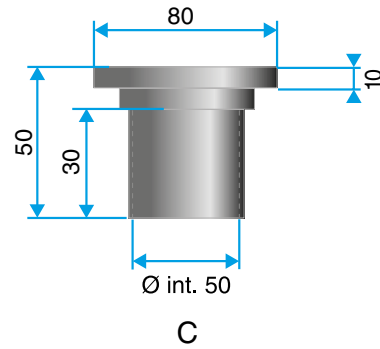

La prise de sol est composée de 3 parties : contre-prise de montage, corps de prise de sol et enjoliveur.

La contre-prise de montage permet la liaison mécanique entre la prise d'aspiration et le réseau de conduits.

Le corps de prise de sol permet le raccordement du flexible d'aspiration.

L'enjoliveur se clipse sur le corps de prise afin de masquer la contre-prise.

Domaines d'application

Habitat résidentiel collectif, Habitat résidentiel individuel, Neuf, Rénovation

Mise en oeuvre

- mise en oeuvre de la contre-prise par scellement ou par réseau noyé dans la dalle,
- compatible avec les réseaux série T et série W :
 - raccordement sur le diamètre extérieur du conduit,
 - Ø 50 mm : partie femelle des conduits de la série W,
 - Ø 51 mm : conduits série T.
- montage possible directement sur les centrales C.Cleaner, C.Booster, C.Power pour servir de prise de service,
- mettre une prise pour 40 m² environ en construction neuve et une prise pour 35 m² en rénovation.

11070082

Prise d'aspiration au sol

Données générales

Références	Matière de l'isolant
11070082	-

Encombrement au sol

Encombrement - épaisseur